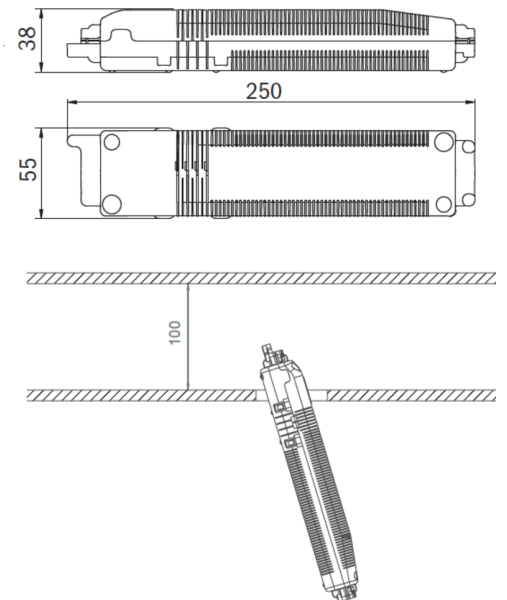

Einzelbatterie-Elektronik-Box (UH-1)

TILBEHØRSLISTE

LFPN3212-SET-2AKKU - Batteri

Fra: 10.07.2026 - Det tas forbehold om tekniske endringer og feil.