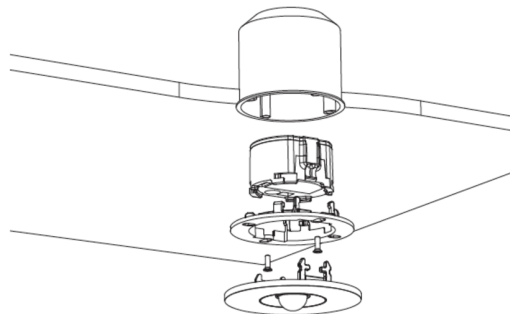

Art.-Nr: EERL438WL
Sikkerhetslys
Takmontering, IP20, Sinkstøping, hvit

Høykvalitets sink-aluminium sikkerhetslampe for takmontering.

Den kompakte designen tillater installasjon i en 68 mm takutskjæring. I tillegg til konvensjonell takmontering, kan den også installeres i konvensjonelle og brannsikringsbokser. Den festes uten store anstrengelser ved hjelp av strekkfjærer eller skruer på boksen.

Installasjonsdiameter	68 mm
Vekt	0.21
Vekt inkludert emballasje	0.34
Tolltariffnummer	94056180
GTIN	4260682150844

TEKNISK TEGNING

Maße EER / EEQ

Lochausschnitt EER / EEQ

Einsatz in U-Putzdose: 68mm
Einzelbatterie mit UH-1: 74mm