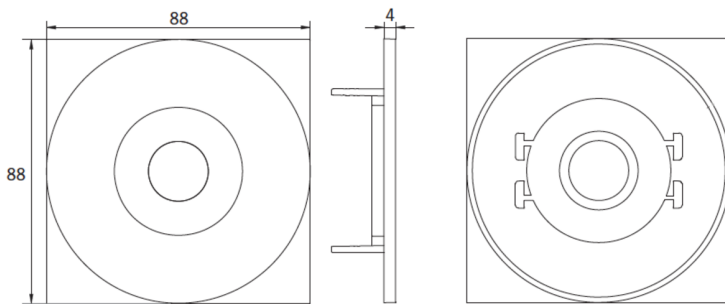

Art.-Nr: EERL438WL
Sikkerhetslys
Takmontering, IP20, Sinkstøping, hvit

Høykvalitets sink-aluminium sikkerhetslampe for takmontering.

Den kompakte designen tillater installasjon i en 68 mm takutskjæring. I tillegg til konvensjonell takmontering, kan den også installeres i konvensjonelle og brannsikringsbokser. Den festes uten store anstrengelser ved hjelp av strekkfjærer eller skruer på boksen.

Mer informasjon

www.rp-group.com/nb_NO/item/EERL438WL

TEKNISKE DATA

Type armatur	Sikkerhetslys
Monteringstype	Takmontering
Piktogram	Nei
Koffertmateriale	Sinkstøping
Farge på huset	hvit
IP-beskyttelse)	IP20
Slagstyrke (IK)	≥ 3
Sertifisering	WEEE, CE, 5 års garanti
Beskyttelsesklasse	2
Overvåkning	Wireless Professional (WL)
Batteri	/
Omgivelsestemperatur DS	-5 °C to 40 °C
Omgivelsestemperatur BS	-5 °C to 40 °C
Høyde	4 mm
diameter	88 mm

Installasjonsdiameter	68 mm
Vekt	0.21
Vekt inkludert emballasje	0.34
Tolltariffnummer	94056180
GTIN	4260682150844

TEKNISK TEGNING

Maße EER / EEQ

Lochausschnitt EER / EEQ

Einsatz in U-Putzdose: 68mm
Einzelbatterie mit UH-1: 74mm