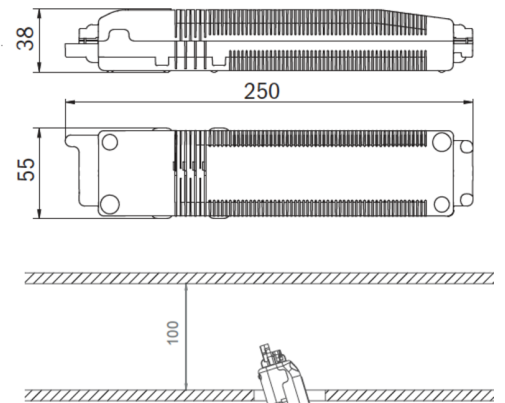

Einzelbatterie-Elektronik-Box (UH-1)

LIGNENDE PRODUKTER

Varenr.	Bilde	Overvåkning	System	Farge	investering	Automatisk inspeksjonsbok	Vedlikeholdsinnsats	fjernvedlikehold	maks. lys	Individuell lysovervåking
EERL431WL		Trådløs profesjonell (WL)	Ett batteri	RAL 9003	€€	Ja	lav	Ja	1 000 per system	sentralt
EERL431WL-E		Trådløs profesjonell (WL)	Ett batteri	Edelstahl	€€	Ja	lav	Ja	1 000 per system	sentralt

Fra: 10.07.2026 - Det tas forbehold om tekniske endringer og feil.