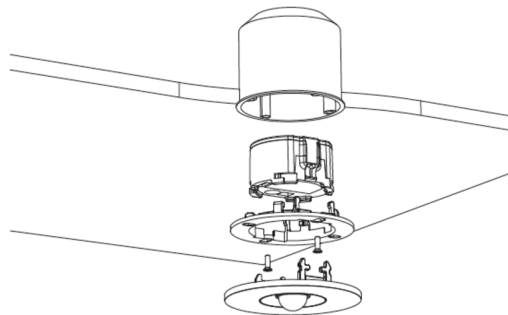

## TEKNISK TEGNING

### Maße EER / EEQ

### Lochausschnitt EER / EEQ

Einsatz in U-Putzdose: 68mm  
Einzelbatterie mit UH-1: 74mm

Schalterdose notwendig (nicht im Lieferumfang enthalten)