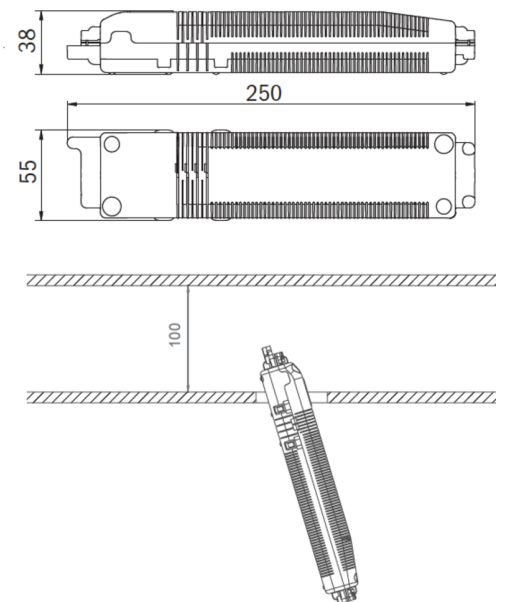

Einzelbatterie-Elektronik-Box (UH-1)

TILBEHØRSLISTE

LFPN3212-SET-2AKKU - Batteri

Fra: 10.07.2026 - Det tas forbehold om tekniske endringer og feil.