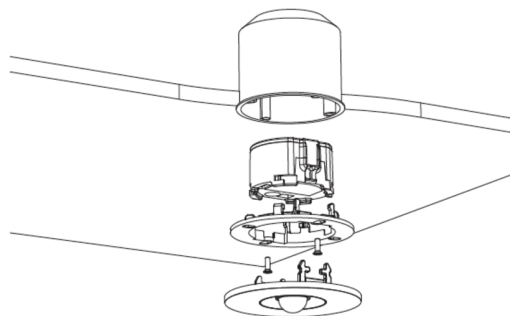

Art.-Nr: EERL438WL-AZ
Sikkerhetslys
Takmontering, IP20, Sinkstøping, antrasitt

Høykvalitets sink-aluminium sikkerhetslampe for takmontering.

Den kompakte designen tillater installasjon i en 68 mm takutskjæring. I tillegg til konvensjonell takmontering, kan den også installeres i konvensjonelle og brannsikringsbokser. Den festes uten store anstrengelser ved hjelp av strekkfjærer eller skruer på boksen.

Installasjonsdiameter	68 mm
Vekt	0.21
Vekt inkludert emballasje	0.34
Tolltariffnummer	94056180
GTIN	4260682150851

TEKNISK TEGNING

Maße EER / EEQ

Lochausschnitt EER / EEQ

Einsatz in U-Putzdose: 68mm
Einzelbatterie mit UH-1: 74mm