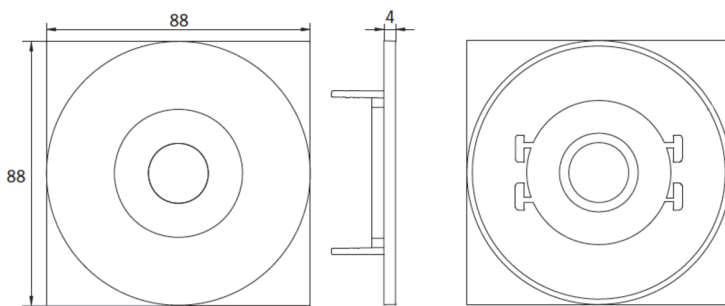

Mer informasjon
[www.rp-group.com/nb_NO/item/
EERL438WL-AZ](http://www.rp-group.com/nb_NO/item/EERL438WL-AZ)

TEKNISKE DATA

Type armatur	Sikkerhetslys
Monteringstype	Takmontering
Piktogram	Nei
Koffertmateriale	Sinkstøping
Farge på huset	antrasitt
IP-beskyttelse)	IP20
Slagstyrke (IK)	≥ 3
Sertifisering	WEEE, CE, 5 års garanti
Beskyttelsesklasse	2
Overvåkning	Wireless Professional (WL)
Batteri	/
Omgivelsestemperatur DS	-5 °C to 40 °C
Omgivelsestemperatur BS	-5 °C to 40 °C
Høyde	4 mm
diameter	88 mm

Installasjonsdiameter	68 mm
Vekt	0.21
Vekt inkludert emballasje	0.34
Tolltariffnummer	94056180
GTIN	4260682150851

TEKNISK TEGNING

Maße EER / EEQ

Lochausschnitt EER / EEQ

Einsatz in U-Putzdose: 68mm
Einzelbatterie mit UH-1: 74mm