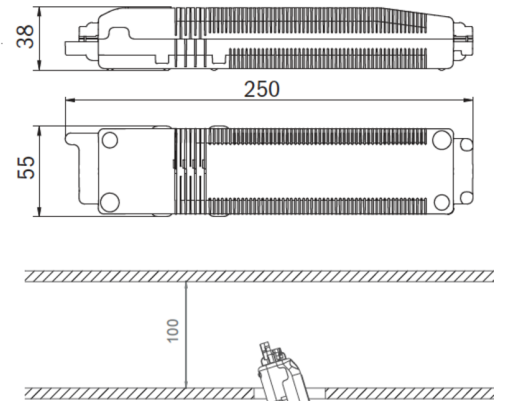

Einzelbatterie-Elektronik-Box (UH-1)

LIGNENDE PRODUKTER

Varenr.	Bilde	Overvåking	System	Farge	investering	Automatisk inspeksjonsbok	Vedlikeholdsinnsats	fjernvedlikehold	maks. lys	Individuell lysovervåking
EEQL431WL-AZ		Trådløs profesjonell (WL)	Ett batteri	RAL 7016	€€	Ja	lav	Ja	1 000 per system	sentralt

Fra: 10.07.2026 - Det tas forbehold om tekniske endringer og feil.