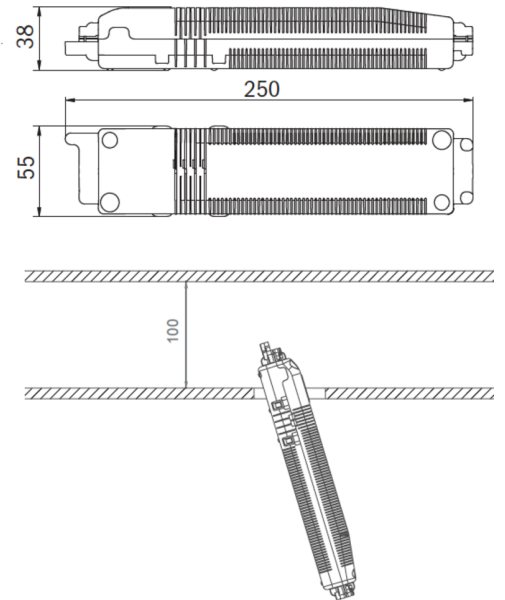

Einzelbatterie-Elektronik-Box (UH-1)

LIGNENDE PRODUKTER

Varenr.	Bilde	Overvåking	System	Farge	investering	Automatisk inspeksjonsbok	Vedlikeholdsinnsats	fjernvedlikehold	maks. lys	Individuell lysovervåking
EEQL029ML		Sentral strømforsyning (ML)	Sentral strømforsyning	RAL 9003	€€€	Ja	lav	Ja	1920 kroner per system	sentralt
EEQL529CC		CoreCompact 24 (CC)	Sentral strømforsyning	RAL 9003	€€	Ja	lav	Ja		sentralt
EEQL529CC-AZ		CoreCompact 24 (CC)	Sentral strømforsyning	RAL 7016	€€	Ja	lav	Ja		sentralt

Fra: 10.07.2026 - Det tas forbehold om tekniske endringer og feil.