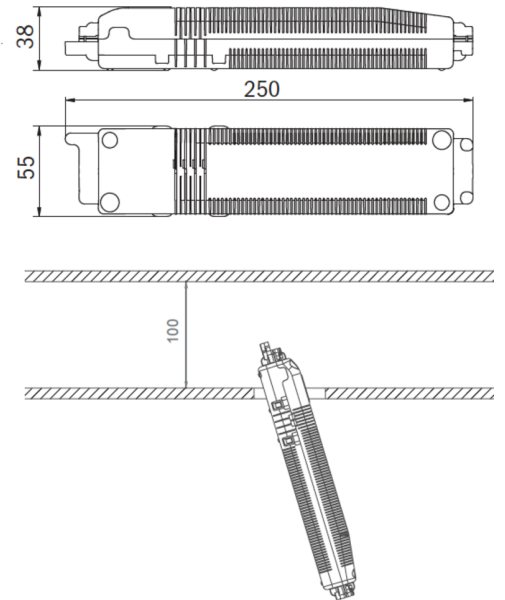

Art.-Nr: EEQL029ML
Sikkerhetslys Sentraliserte systemer
Takmontering, CPS, IP20, Sinkstøping, hvit

Høykvalitets sink-aluminium sikkerhetslampe for takmontering.

Den kompakte designen tillater installasjon i en 68 mm takutskjæring. I tillegg til konvensjonell takmontering, kan den også installeres i konvensjonelle og brannsikringsbokser. Den festes uten store anstrengelser ved hjelp av strekkfjærer eller skruer på boksen.

TEKNISK TEGNING

Maße EER / EEQ

Lochausschnitt EER / EEQ

Einsatz in U-Putzdose: 68mm
Einzelbatterie mit UH-1: 74mm

Schalterdose notwendig (nicht im Lieferumfang enthalten)

Einzelbatterie-Elektronik-Box (UH-1)