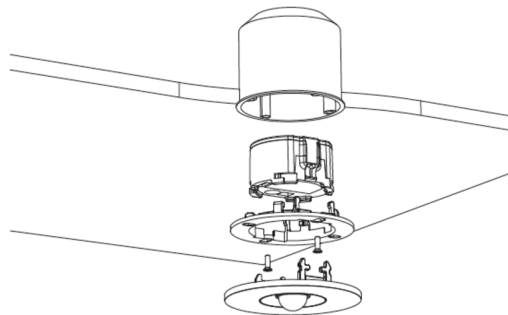

TEKNISK TEGNING

Maße EER / EEQ

Lochausschnitt EER / EEQ

Einsatz in U-Putzdose: 68mm
Einzelbatterie mit UH-1: 74mm

Schalterdose notwendig (nicht im Lieferumfang enthalten)

Einzelbatterie-Elektronik-Box (UH-1)