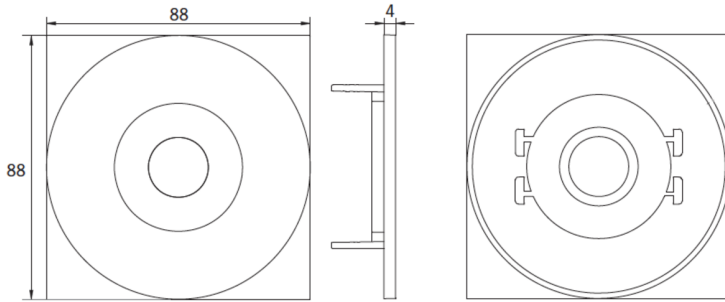

Inngangsfrekvens	50/60 Hz
Inngangsspenning DC	216 V
Maks effekt.	2,1 W
Ytelse DS	2,1 W
Ytelse BS	0,7 W
Omgivelsestemperatur DS	-20 °C to 40 °C
Omgivelsestemperatur BS	-20 °C to 40 °C
Høyde	4 mm
diameter	88 mm
Installasjonsdiameter	68 mm
Vekt	0.26
Vekt inkludert emballasje	0.39
Tverrsnitt for tilkobling	2.5 mm ²
Koblingsinngang	Nei
Blokkering av nødlys	Nei
Batteritilkobling	Nei
Dimmefunksjon	Nei
Lysstrømnettverk	140 lm
Lysstrøm nødsituasjon	140 lm
Tolltariffnummer	94056180
GTIN	4260682151339

TEKNISK TEGNING

Maße EER / EEQ

Lochausschnitt EER / EEQ

Einsatz in U-Putzdose: 68mm
Einzelbatterie mit UH-1: 74mm

Schalterdose notwendig (nicht im Lieferumfang enthalten)

Einzelbatterie-Elektronik-Box (UH-1)