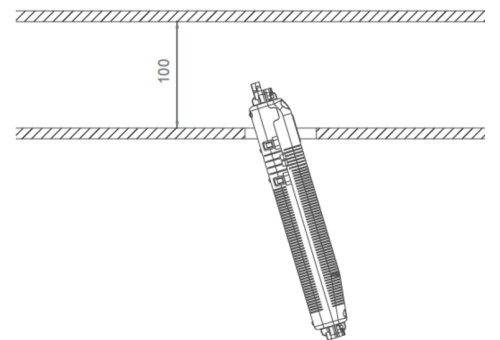

Art.-Nr: EERL029ML-E
Sikkerhetslys Sentraliserte systemer
Takmontering, CPS, IP20, Sinkstøping, rustfritt stål

Høykvalitets sink-aluminium sikkerhetslampe for takmontering.

Den kompakte designen tillater installasjon i en 68 mm takutskjæring. I tillegg til konvensjonell takmontering, kan den også installeres i konvensjonelle og brannsikringsbokser. Den festes uten store anstrengelser ved hjelp av strekkfjærer eller skruer på boksen.

TEKNISK TEGNING

Maße EER / EEQ

Lochausschnitt EER / EEQ

Einsatz in U-Putzdose: 68mm
Einzelbatterie mit UH-1: 74mm

Schalterdose notwendig (nicht im Lieferumfang enthalten)

Einzelbatterie-Elektronik-Box (UH-1)