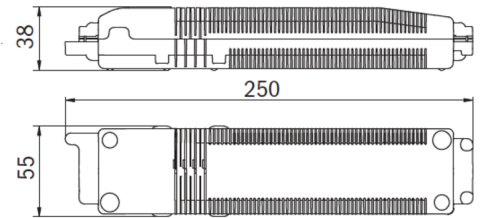

TEKNISK TEGNING

Maße EER / EEQ

Lochausschnitt EER / EEQ

Einsatz in U-Putzdose: 68mm
Einzelbatterie mit UH-1: 74mm

Schalterdose notwendig (nicht im Lieferumfang enthalten)

Einzelbatterie-Elektronik-Box (UH-1)