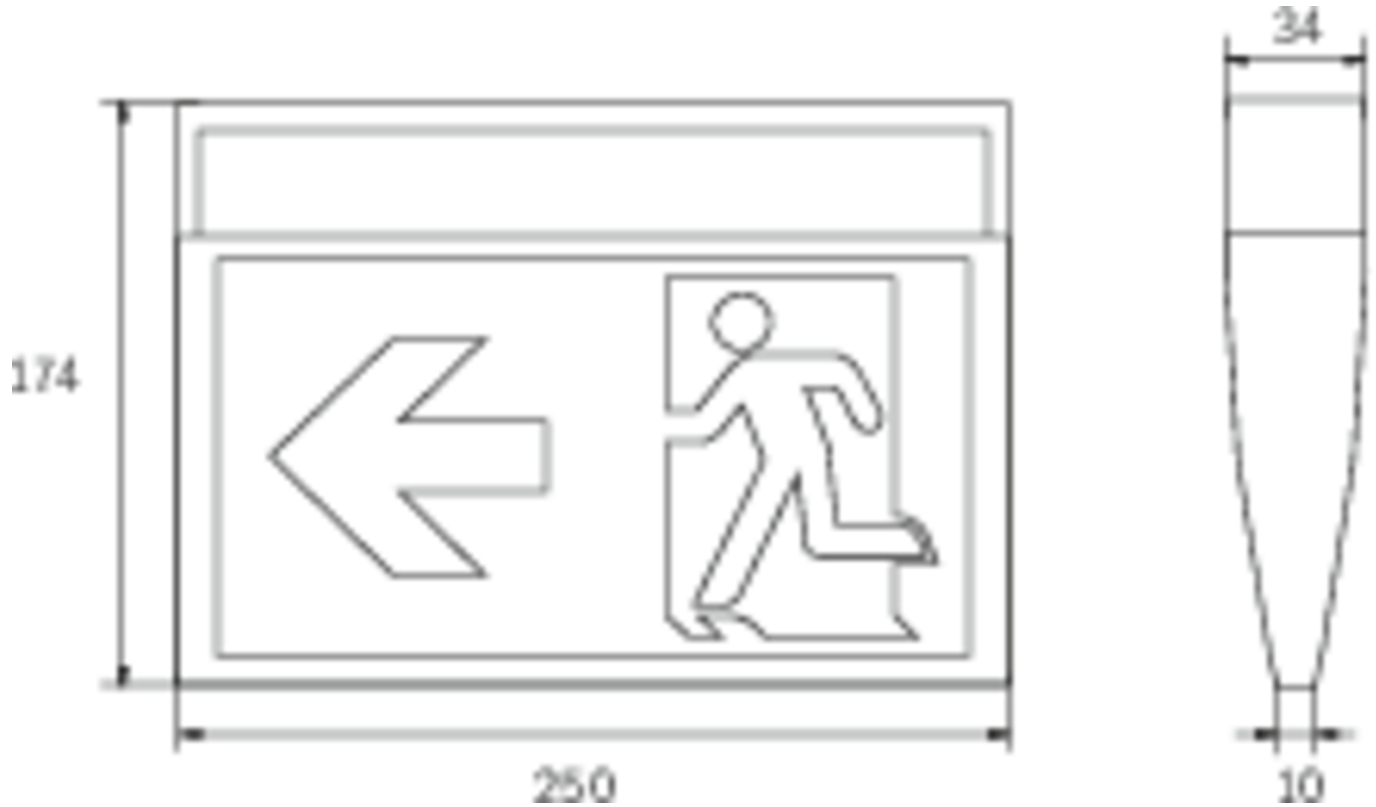

TEKNISK TEGNING

TILBEHØRSLISTE

- DSA - Tauoppheng
- 2PSW-EB - Ferdigmontert pendelsett for nødutgangsbelysning
- KME-SW - Monteringsramme
- AWKSU - Veggutligger
- KMBE - Betongpuskasse
- BALLPLX-KMU.01 -