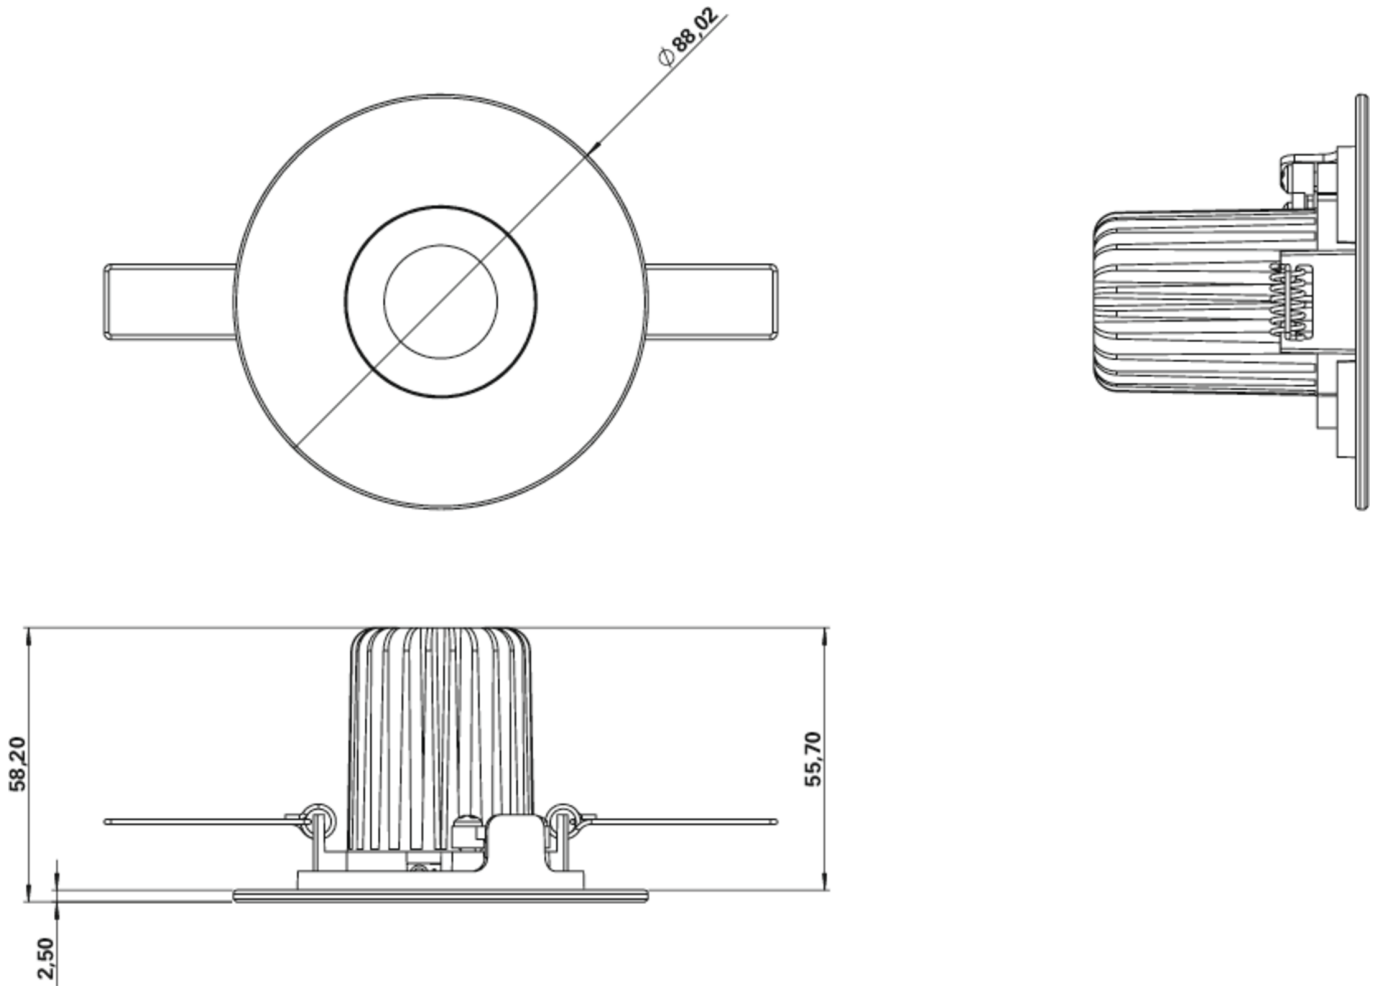

TEKNISK TEGNING

TILBEHØRSLISTE

BALLPLX-ILE - Ballbeskyttelseshette

Fra: 04.07.2026 - Det tas forbehold om tekniske endringer og feil.