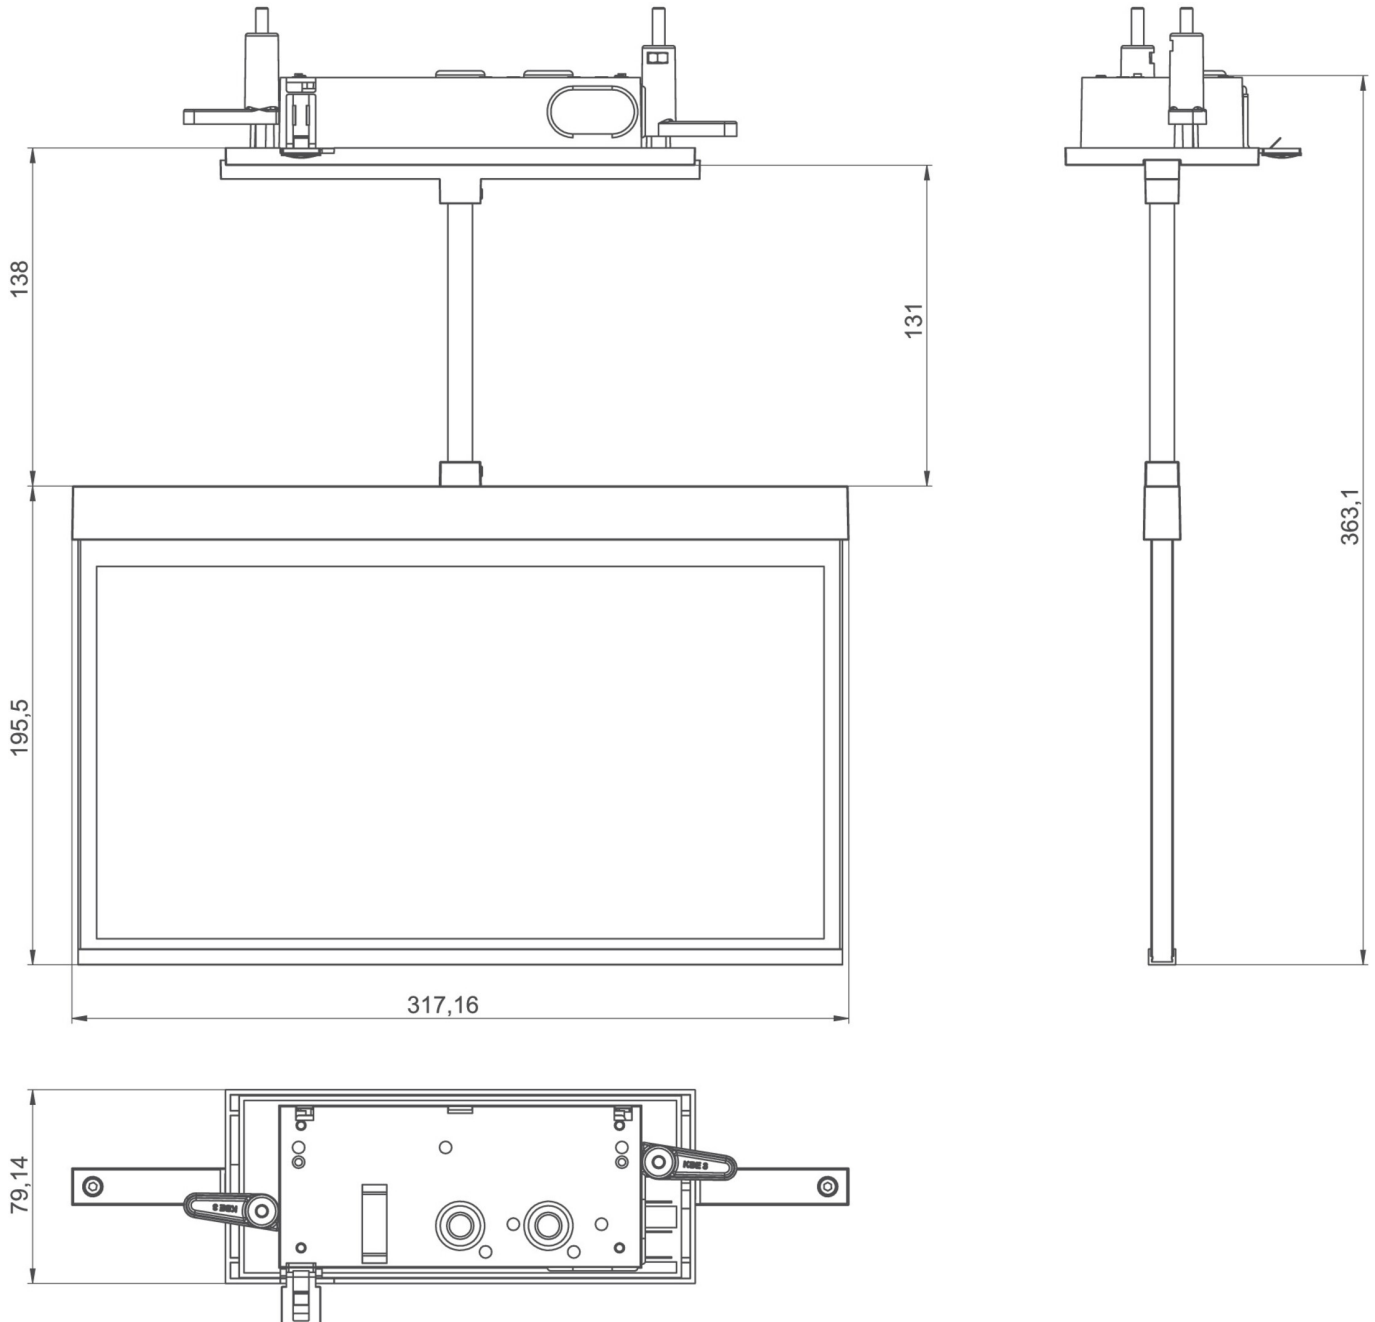

TEKNISK TEGNING

TILBEHØRSLISTE

AM-XBE -

AM-X-PKG-AZ - Kulekobling for kompensering av skråtak for pendellamper (OLED/A-serien)

LFPN3212-SET-2AKKU - Batteri