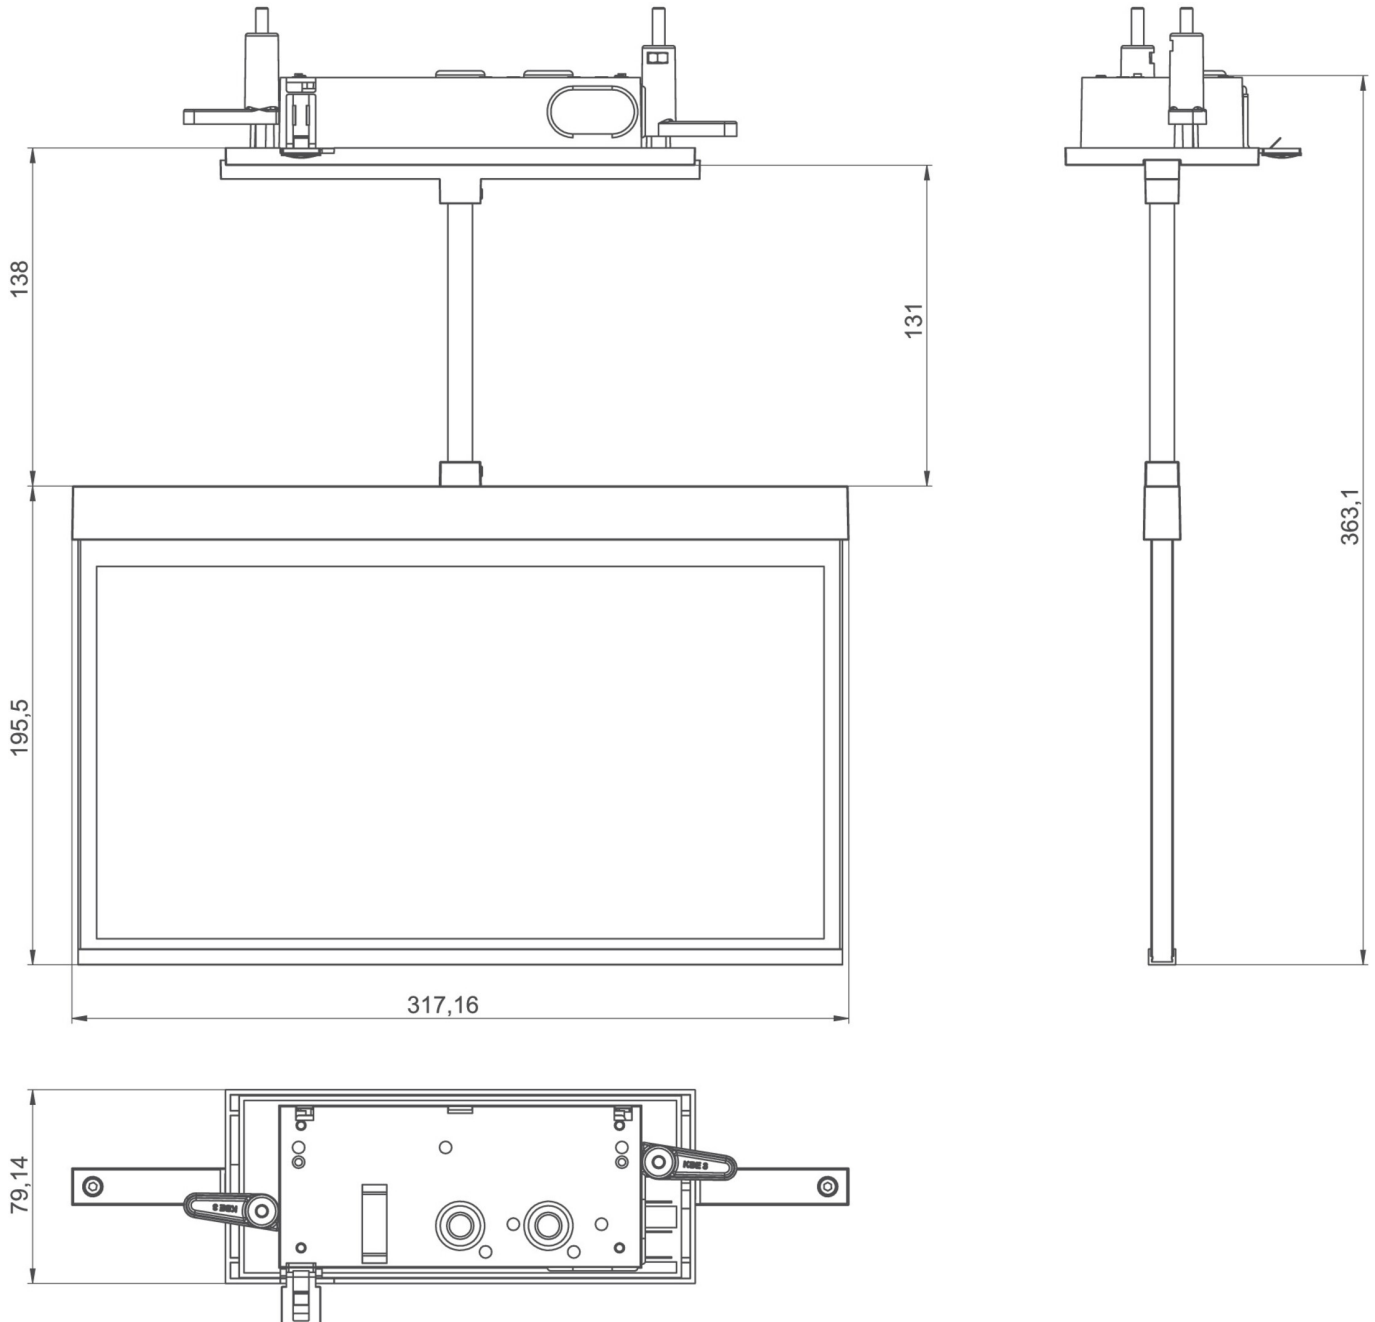

TEKNISK TEGNING

TILBEHØRSLISTE

AM-XBE -

LFPN3212-SET-2AKKU - Batteri

AM-X-PKG - Presisjonskuleforbindelse for firkantede pendler – hellingsutjevning opptil 23°