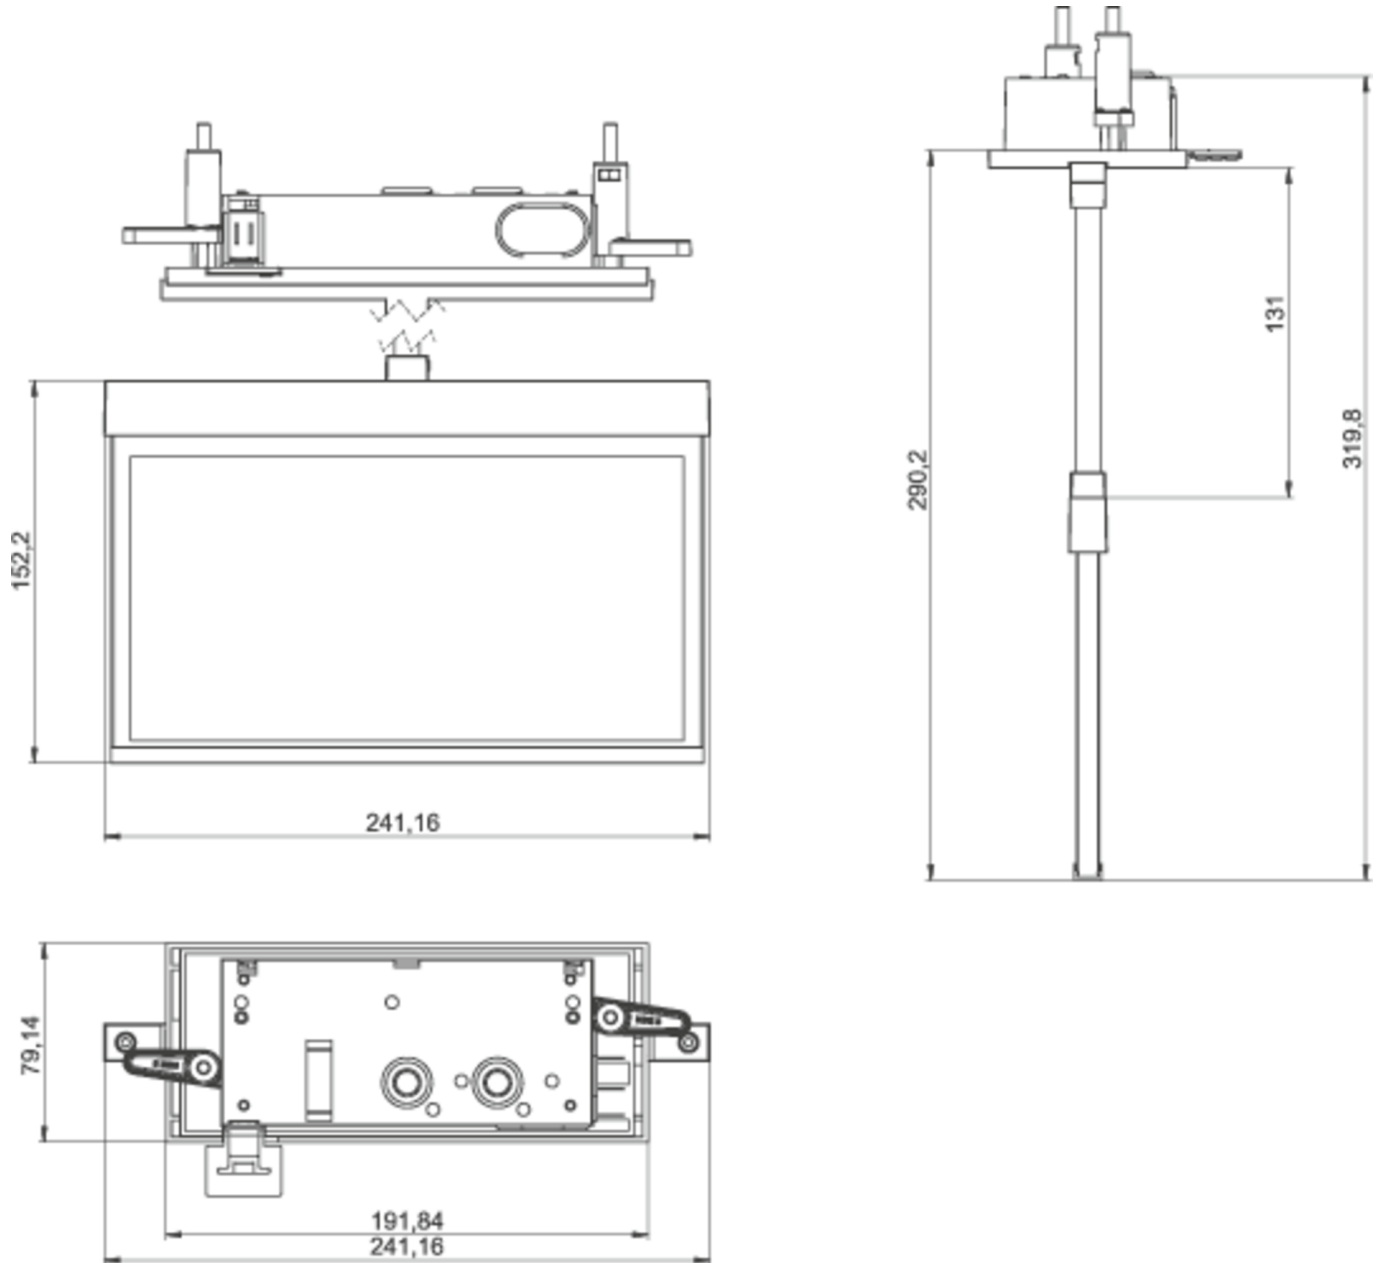

TEKNISK TEGNING

TILBEHØRSLISTE

AM-XBE -

AM-X-PKG - Presisjonskuleforbindelse for firkantede pendler – hellingsutjevning opptil 23°