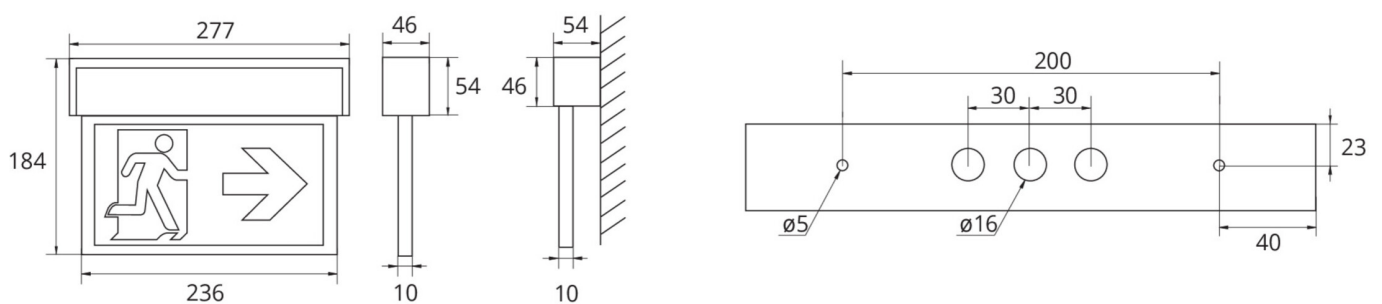

Ytelse DS	2,1 W
Ytelse BS	0,4 W
Omgivelsestemperatur DS	-5 °C to 40 °C
Omgivelsestemperatur BS	-5 °C to 40 °C
dybde	54 mm
Bredde	277 mm
Høyde	184 mm
Vekt	0.75
Vekt inkludert emballasje	0.92
Tverrsnitt for tilkobling	2.5 mm²
Koblingsinngang	Nei
Blokkering av nødlys	Nei
Batteritilkobling	Nei
Dimmefunksjon	Ja
Lysstrømnettverk	220 lm
Lysstrøm nødsituasjon	220 lm
Tolltariffnummer	94056180
GTIN	4260682156587

TEKNISK TEGNING

TILBEHØRSLISTE

DSA - Tauoppheng
2PS-EB - Pendel
BALLPLX-KMU.01 -