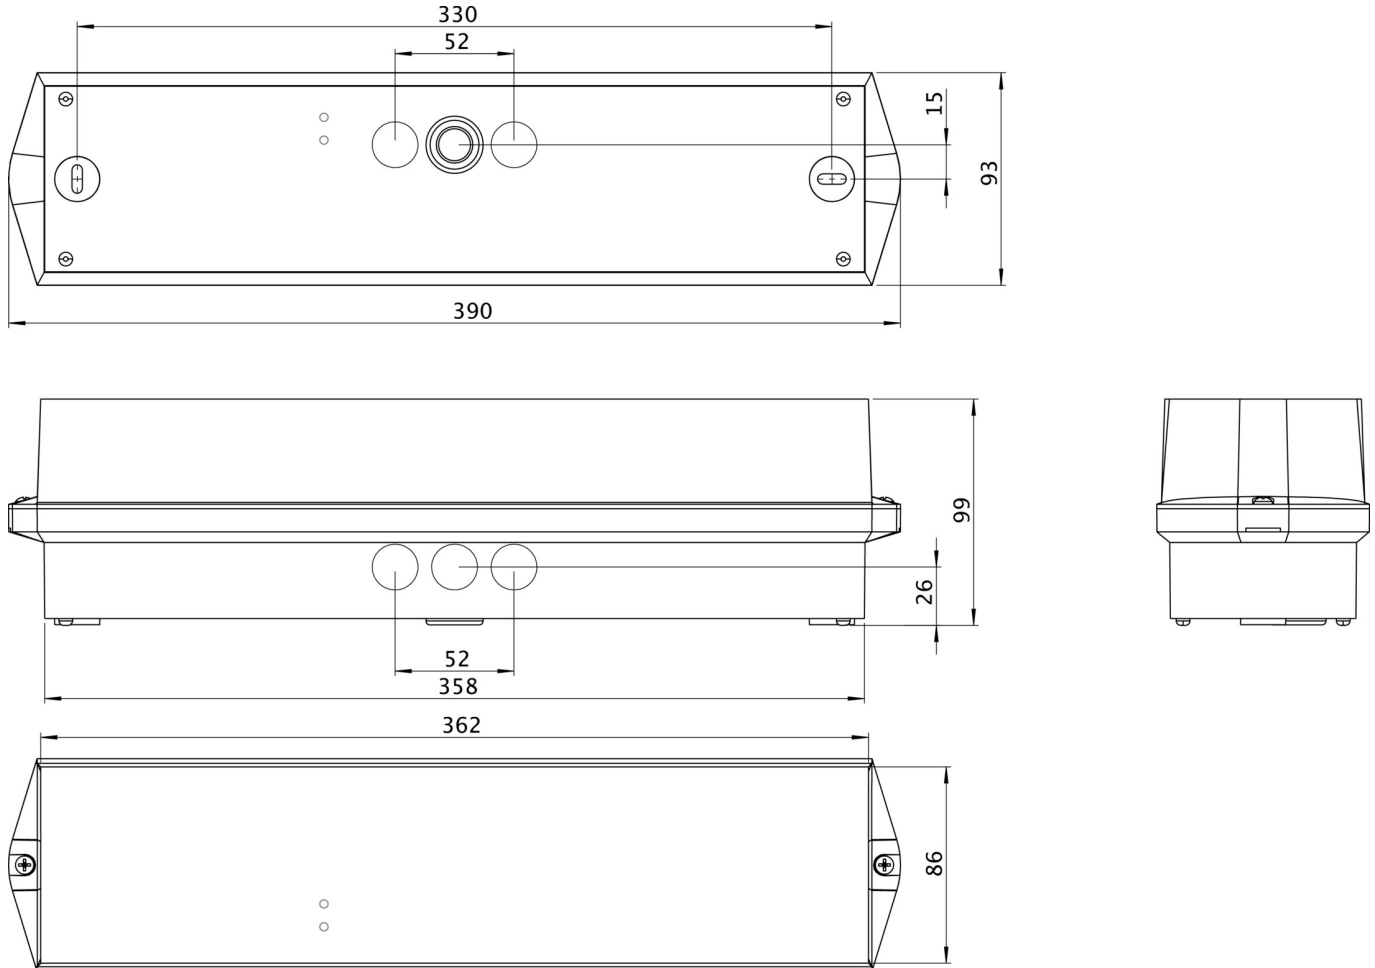

TEKNISK TEGNING

TILBEHØRSLISTE

BKW - Robust beskyttelsesgitter av stål for nødbelysning

KWIE - Installasjonsramme

LIGNENDE PRODUKTER

Varenr.	Bilde	Overvåking	System	Farge	investering	Automatisk inspeksjonsbok	Vedlikehold-sinnsats	fjernvedlikehold	maks. lys	Individuell lys-overvåking
KWIW019ML		Sentral strømforsyning (ML)	Sentral strømforsyning	RAL 9003	€€€	Ja	lav	Ja	1920 kroner per system	sentralt

Fra: 04.07.2026 - Det tas forbehold om tekniske endringer og feil.