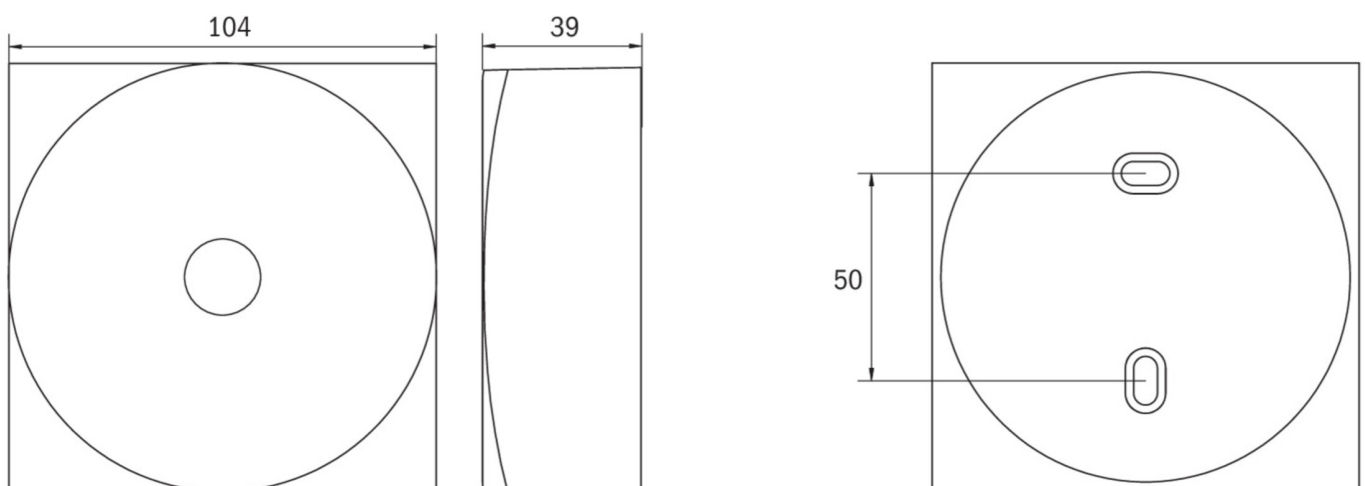

Driftsmodus	Standby kobling / permanent kobling
Inngangsspenning AC	24 V
Maks effekt.	2,8 W
Ytelse DS	2,8 W
Ytelse BS	0,4 W
Omgivelsestemperatur DS	-5 °C to 40 °C
Omgivelsestemperatur BS	-5 °C to 40 °C
Høyde	39 mm
diameter	104 mm
Vekt	0.29
Vekt inkludert emballasje	0.33
Tverrsnitt for tilkobling	2.5 mm²
Koblingsinngang	Nei
Blokkering av nødlys	Nei
Batteritilkobling	Nei
Dimmefunksjon	Ja
Lysstrømnettverk	240 lm
Lysstrøm nødsituasjon	240 lm
Tolltariffnummer	94056180
GTIN	4260682157041

TEKNISK TEGNING