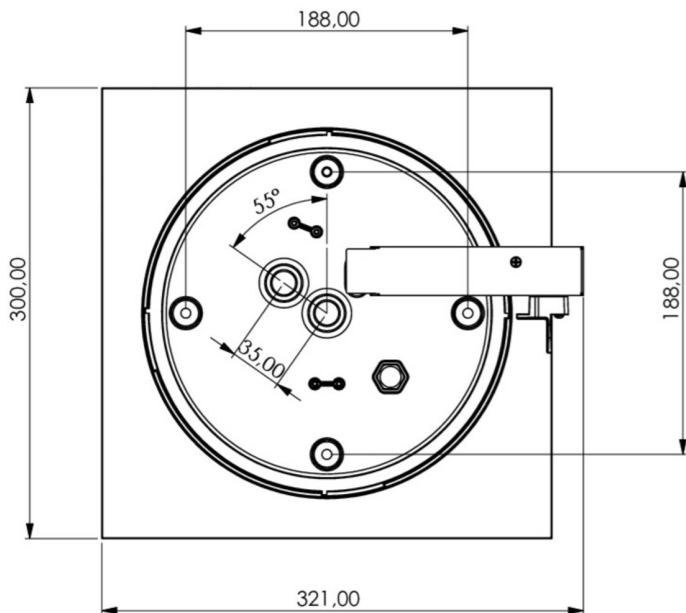

TEKNISK TEGNING

TILBEHØRSLISTE

WKO - Sett med kjettingøyer for montering av terninger (4 stk.)

DSA-Y4M - Tauoppheng

DSA-Y4M-APA - Tauoppheng

Fra: 10.07.2026 - Det tas forbehold om tekniske endringer og feil.