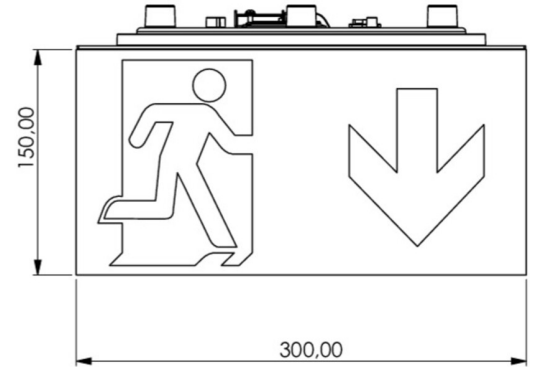

TEKNISK TEGNING

TILBEHØRSLISTE

WKO - Sett med kjettingøyer for montering av terninger (4 stk.)

DSA-Y4M - Tauoppheng

DSA-Y4M-APA - Tauoppheng

Fra: 10.07.2026 - Det tas forbehold om tekniske endringer og feil.