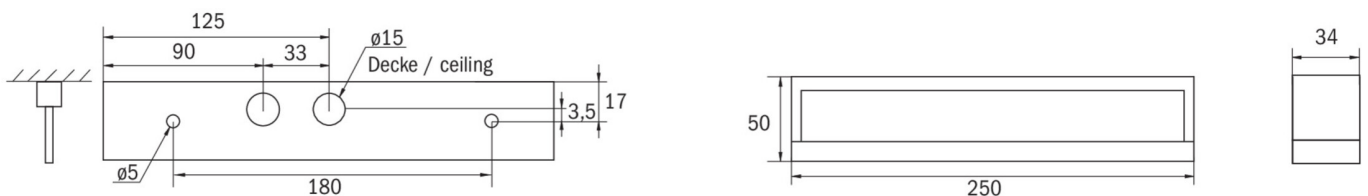

Omgivelsestemperatur DS	-5 °C to 40 °C
Omgivelsestemperatur BS	-5 °C to 38 °C
dybde	250 mm
Bredde	34 mm
Høyde	50 mm
Vekt	0.44
Vekt inkludert emballasje	0.51
Tverrsnitt for tilkobling	2.5 mm²
Koblingsinngang	Nei
Blokkering av nødlys	Nei
Batteritilkobling	Nei
Dimmefunksjon	Ja
Lysstrømnettverk	220 lm
Lysstrøm nødsituasjon	220 lm
Tolltariffnummer	94056120
GTIN	4260682157393

TEKNISK TEGNING

TILBEHØRSLISTE

- KME-EB - Monteringsramme
- BALL1 - Ballbeskyttelseskurv
- KMBE - Betongpusskasse
- BALLPLX-KMB - Ballbeskyttelseshette
- KMBFH - Individuell innretting for optimal belysning av rømningsveier – 249 x 40 mm