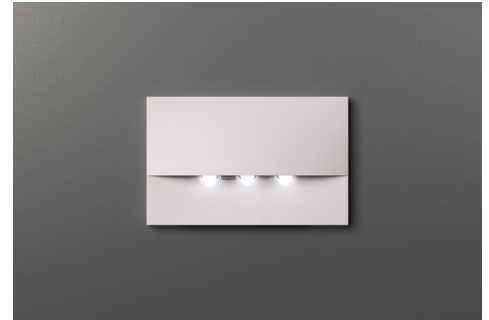

Art.-Nr: WEF529CC
Sikkerhetslys Sentraliserte systemer
Veggmontering, CPS, IP20, Sinkstøping, hvit

Høykvalitets sink-trykkstøpt sikkerhetslampe for innfelt veggmontering. Den er beregnet for installasjon i konvensjonelle doble bryterbokser, hvorved monteringsrammen kan justeres med boksen. Det sink-trykkstøpte dekselet låses uten synlig feste fra utsiden.

Strålingskarakteristikken går parallelt med veggen for å støtte optimal belysning av rømnings- og redningsveiene.

Styring og overvåking via sentral 24 volt svakstrømsystem.

Mer informasjon
[www.rp-group.com/nb_NO/item/
WEF529CC](http://www.rp-group.com/nb_NO/item/WEF529CC)

TEKNISKE DATA

Type armatur	Sikkerhetslys
Monteringstype	Veggmontering
Piktogram	Nei
Lyskilde	LED
Koffertmateriale	Sinkstøping
Farge på huset	hvit
IP-beskyttelse)	IP20
Slagstyrke (IK)	7
Sertifisering	WEEE, CE
Beskyttelsesklasse	3
System	Sentraliserte systemer
Overvåkning	CoreCompact 24 (CC)
Nødrift	CPS
Batteri	/
Driftsmodus	Standby kobling / permanent kobling
Inngangsspenning AC	24 V
Maks effekt.	3,3 W
Ytelse DS	3,3 W
Ytelse BS	0,4 W