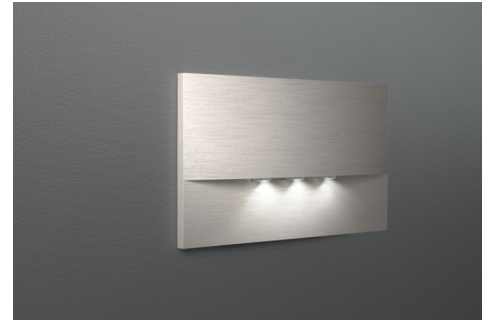

**Art.-Nr: WEF529CC-E**  
**Sikkerhetslys Sentraliserte systemer**  
**Veggmontering, CPS, IP20, Sinkstøping, rustfritt stål**

Høykvalitets sink-trykkstøpt sikkerhetslampe for innfelt veggmontering. Den er beregnet for installasjon i konvensjonelle doble bryterbokser, hvorved monteringsrammen kan justeres med boksen. Det sink-trykkstøpte dekselet låses uten synlig feste fra utsiden.

Strålingskarakteristikken går parallelt med veggen for å støtte optimal belysning av rømnings- og redningsveiene.

Styring og overvåking via sentral 24 volt svakstrømsystem.

Mer informasjon

[www.rp-group.com/nb\\_NO/item/  
WEF529CC-E](http://www.rp-group.com/nb_NO/item/WEF529CC-E)