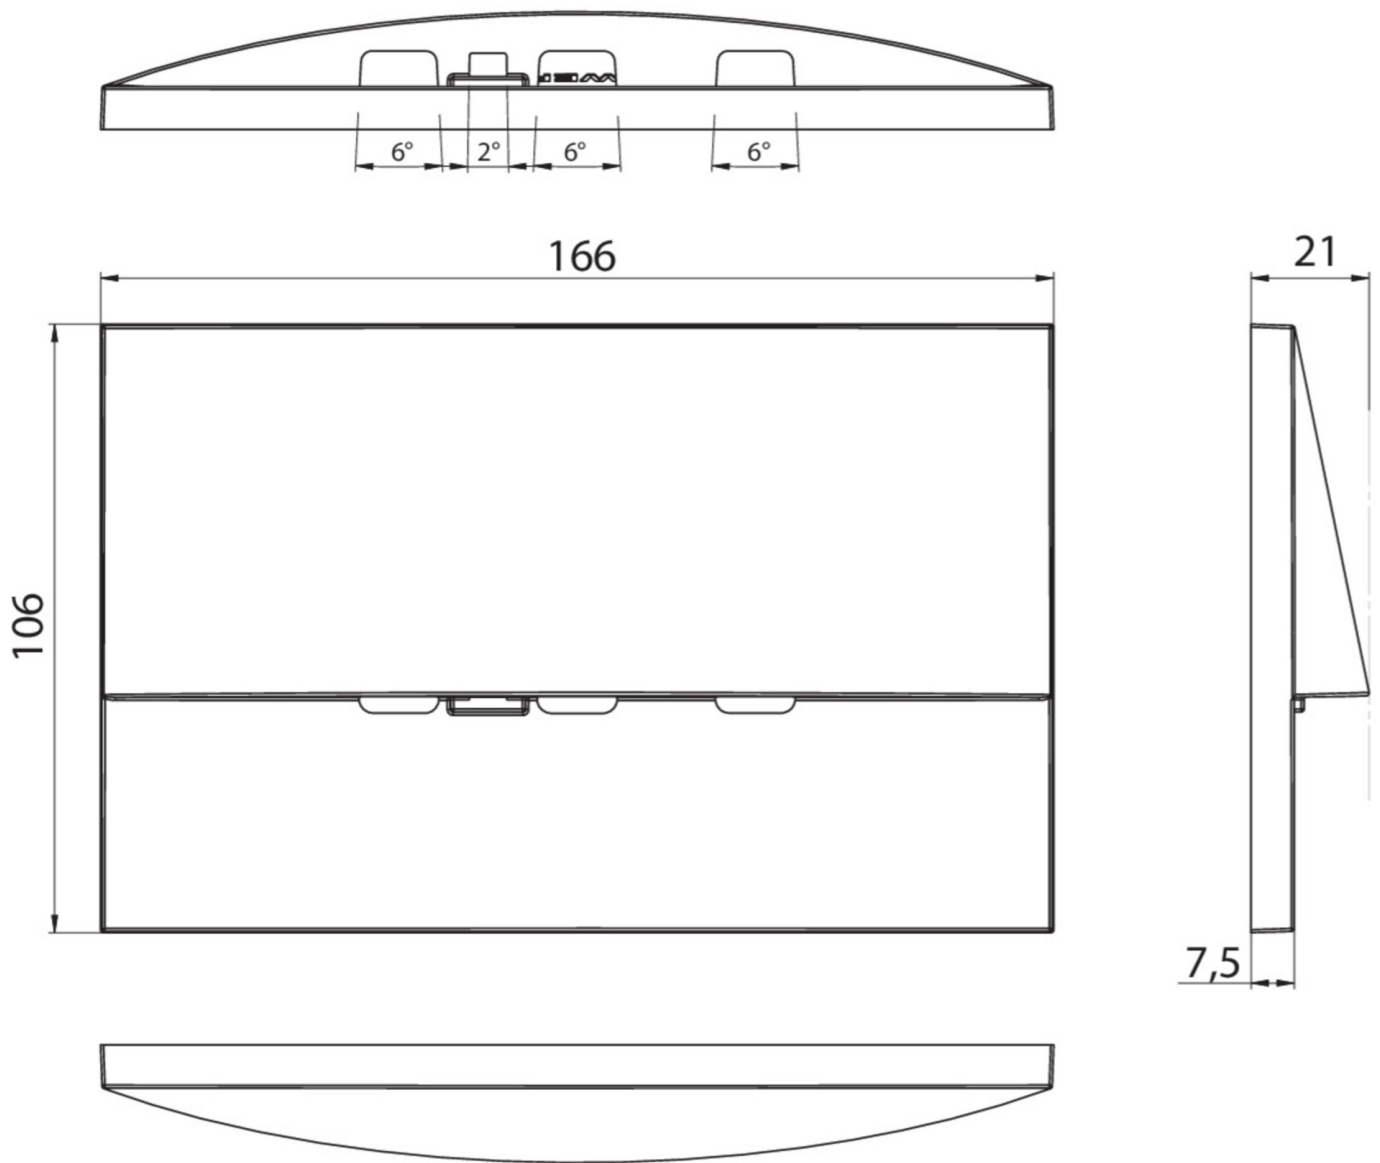

Fra: 10.07.2026 - Det tas forbehold om tekniske endringer og feil.