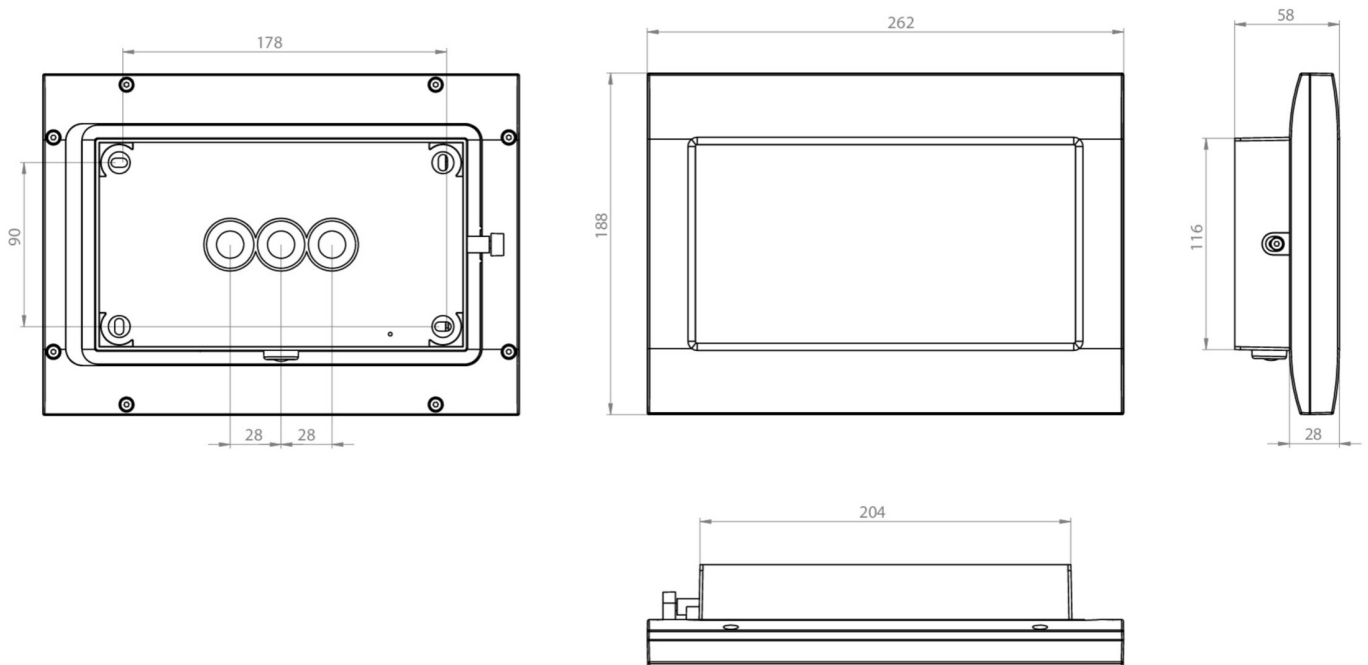

Ytelse DS	2,8 W
Ytelse BS	0,4 W
Omgivelsestemperatur DS	-20 °C to 40 °C
Omgivelsestemperatur BS	-20 °C to 40 °C
dybde	58 mm
Bredde	262 mm
Høyde	188 mm
Vekt	1.89
Vekt inkludert emballasje	1.99
Tverrsnitt for tilkobling	2.5 mm²
Koblingsinngang	Nei
Blokkering av nødlys	Nei
Batteritilkobling	Nei
Tolltariffnummer	94056180
GTIN	4260682157133

TEKNISK TEGNING