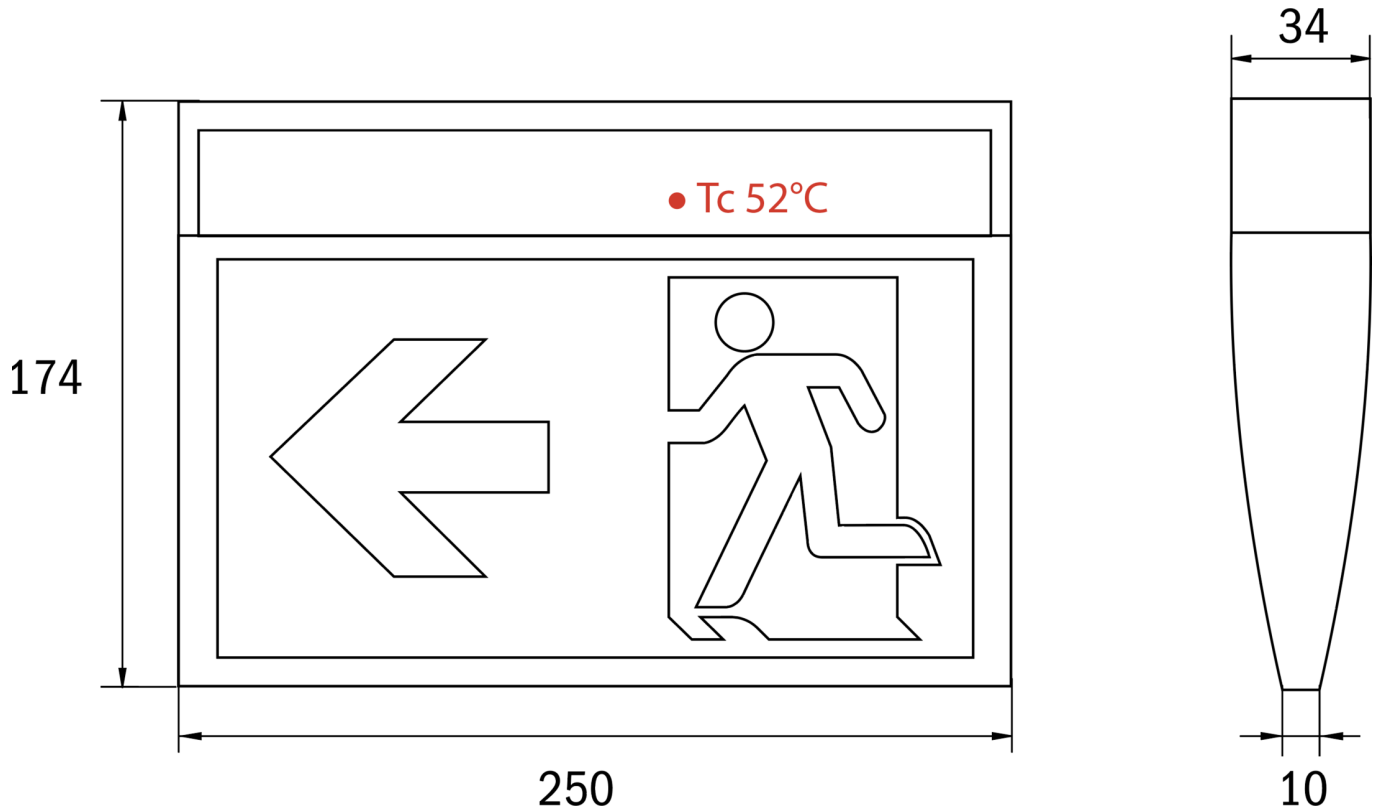

TEKNISK TEGNING

TILBEHØRSLISTE

- DSA - Tauoppheng
- KME-EB - Monteringsramme
- AWKSU - Veggutligger
- 2PW-EB - Pendel
- KMBE - Betongpuskasse
- BALLPLX-KMU.01 -