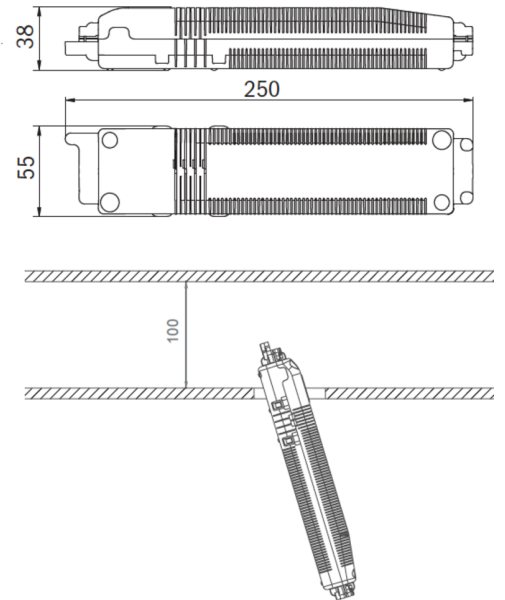

Art.-Nr: EEQL529CC-AZ
Sikkerhetslys Sentraliserte systemer
Takmontering, CPS, IP20, Sinkstøping, antrasitt

Høykvalitets sink-aluminium sikkerhetslampe for takmontering.

Den kompakte designen tillater installasjon i en 68 mm takutskjæring. I tillegg til konvensjonell takmontering, kan den også installeres i konvensjonelle og brannsikringsbokser. Den festes uten store anstrengelser ved hjelp av strekkfjærer eller skruer på boksen.

TEKNISK TEGNING

Maße EER / EEQ

Lochsausschnitt EER / EEQ

Einsatz in U-Putzdose: 68mm
Einzelbatterie mit UH-1: 74mm

Schalterdose notwendig (nicht im Lieferumfang enthalten)

Einzelbatterie-Elektronik-Box (UH-1)