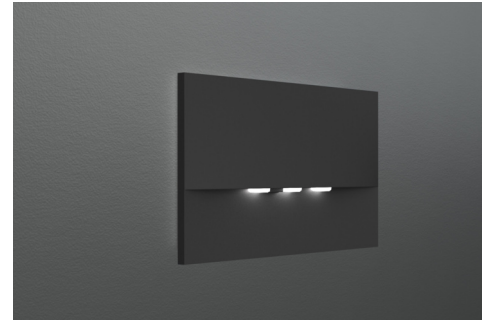

Art.-Nr: WEF529CC-AZ
Sikkerhetslys Sentraliserte systemer
Veggmontering, CPS, IP20, Sinkstøping, antrasitt

Høykvalitets sink-trykkstøpt sikkerhetslampe for innfelt veggmontering. Den er beregnet for installasjon i konvensjonelle doble bryterbokser, hvorved monteringsrammen kan justeres med boksen. Det sink-trykkstøpte dekselet låses uten synlig feste fra utsiden.

Strålingskarakteristikken går parallelt med veggen for å støtte optimal belysning av rømnings- og redningsveiene.

Styring og overvåking via sentral 24 volt svakstrømsystem.

Mer informasjon
[www.rp-group.com/nb_NO/item/
WEF529CC-AZ](http://www.rp-group.com/nb_NO/item/WEF529CC-AZ)