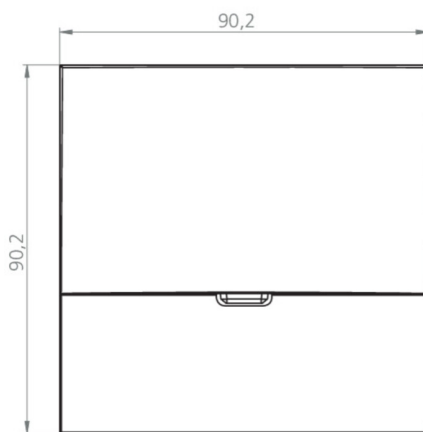

Fra: 08.07.2026 - Det tas forbehold om tekniske endringer og feil.