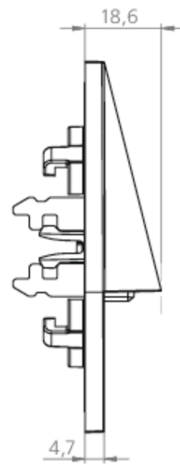

Fra: 08.07.2026 - Det tas forbehold om tekniske endringer og feil.