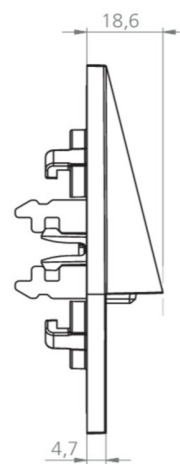

Fra: 08.07.2026 - Det tas forbehold om tekniske endringer og feil.