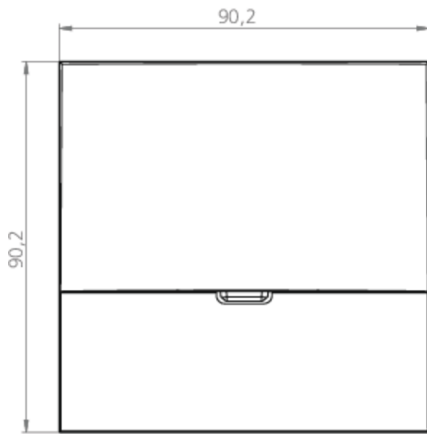

Fra: 08.07.2026 - Det tas forbehold om tekniske endringer og feil.