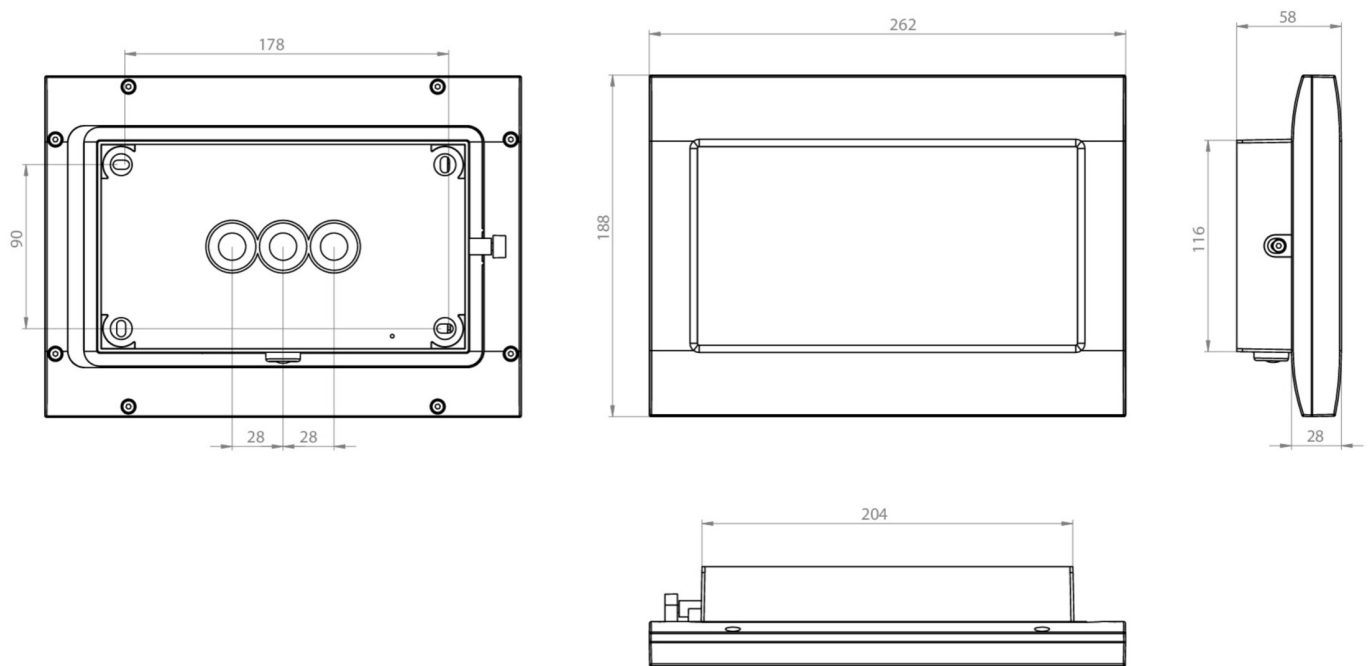

dybde	58 mm
Bredde	262 mm
Høyde	188 mm
Vekt	1.92
Vekt inkludert emballasje	2.02
Tverrsnitt for tilkobling	2.5 mm²
Koblingsinngang	Nei
Blokkering av nødllys	Nei
Batteritilkobling	Nei
Lysstrømnettverk	520 lm
Lysstrøm nødsituasjon	520 lm
Tolltariffnummer	94056180
GTIN	4260682157119

TEKNISK TEGNING