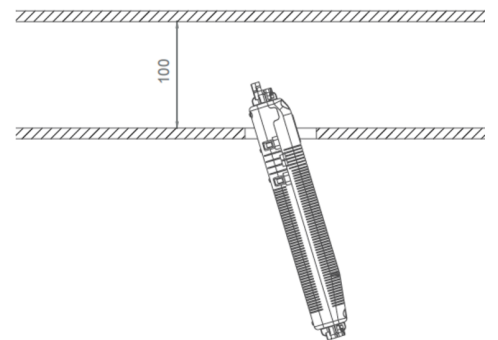

Art.-Nr: EEQL529CC
Sikkerhetslys Sentraliserte systemer
Takmontering, CPS, IP20, Sinkstøping, hvit

Høykvalitets sink-aluminium sikkerhetslampe for takmontering.

Den kompakte designen tillater installasjon i en 68 mm takutskjæring. I tillegg til konvensjonell takmontering, kan den også installeres i konvensjonelle og brannsikringsbokser. Den festes uten store anstrengelser ved hjelp av strekkfjærer eller skruer på boksen.

Maks effekt.	1,5 W
Ytelse DS	1,5 W
Ytelse BS	0,4 W
Omgivelsestemperatur DS	-5 °C to 40 °C
Omgivelsestemperatur BS	-5 °C to 40 °C
dybde	88 mm
Bredde	88 mm
Høyde	4 mm
Installasjonsdiameter	68 mm
Vekt	0.69
Vekt inkludert emballasje	0.82
Tverrsnitt for tilkobling	2.5 mm ²
Koblingsinngang	Nei
Blokkering av nødlys	Nei
Batteritilkobling	Nei
Dimmefunksjon	Ja
Lysstrømnettverk	140 lm
Lysstrøm nødsituasjon	140 lm
Tolltariffnummer	94056180
GTIN	4260682157065

TEKNISK TEGNING

Maße EER / EEQ

Lochsausschnitt EER / EEQ

Einsatz in U-Putzdose: 68mm
Einzelbatterie mit UH-1: 74mm

Schalterdose notwendig (nicht im Lieferumfang enthalten)

Einzelbatterie-Elektronik-Box (UH-1)