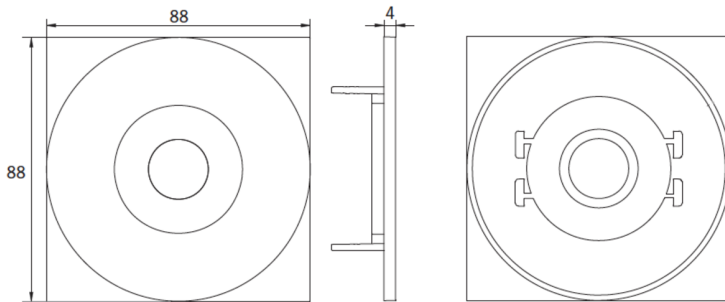

Mer informasjon

www.rp-group.com/nb_NO/item/EEQL529CC

TEKNISKE DATA

Type armatur	Sikkerhetslys
Monteringstype	Takmontering
Piktogram	Nei
Lyskilde	LED
Koffertmateriale	Sinkstøping
Farge på huset	hvit
IP-beskyttelse)	IP20
Slagstyrke (IK)	≥ 3
Sertifisering	WEEE, CE
Beskyttelsesklasse	3
System	Sentraliserte systemer
Overvåkning	CoreCompact 24 (CC)
Nødrift	CPS
Batteri	/
Driftsmodus	Standby kobling / permanent kobling
Inngangsspenning AC	24 V

Maks effekt.	1,5 W
Ytelse DS	1,5 W
Ytelse BS	0,4 W
Omgivelsestemperatur DS	-5 °C to 40 °C
Omgivelsestemperatur BS	-5 °C to 40 °C
dybde	88 mm
Bredde	88 mm
Høyde	4 mm
Installasjonsdiameter	68 mm
Vekt	0.69
Vekt inkludert emballasje	0.82
Tverrsnitt for tilkobling	2.5 mm ²
Koblingsinngang	Nei
Blokkering av nødlys	Nei
Batteritilkobling	Nei
Dimmefunksjon	Ja
Lysstrømnettverk	140 lm
Lysstrøm nødsituasjon	140 lm
Tolltariffnummer	94056180
GTIN	4260682157065

TEKNISK TEGNING

Maße EER / EEQ

Lochsausschnitt EER / EEQ

Einsatz in U-Putzdose: 68mm
Einzelbatterie mit UH-1: 74mm

Schalterdose notwendig (nicht im Lieferumfang enthalten)

Einzelbatterie-Elektronik-Box (UH-1)