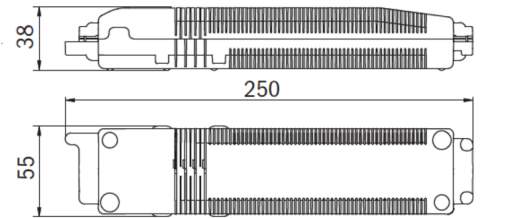

Maks effekt.	1,5 W
Ytelse DS	1,5 W
Ytelse BS	0,4 W
Omgivelsestemperatur DS	-5 °C to 40 °C
Omgivelsestemperatur BS	-5 °C to 40 °C
dybde	88 mm
Bredde	88 mm
Høyde	4 mm
Installasjonsdiameter	68 mm
Vekt	0.69
Vekt inkludert emballasje	0.82
Tverrsnitt for tilkobling	2.5 mm ²
Koblingsinngang	Nei
Blokkering av nødlys	Nei
Batteritilkobling	Nei
Dimmefunksjon	Ja
Lysstrømnettverk	140 lm
Lysstrøm nødsituasjon	140 lm
Tolltariffnummer	94056180
GTIN	4260682157065

TEKNISK TEGNING

Maße EER / EEQ

Lochsausschnitt EER / EEQ

Einsatz in U-Putzdose: 68mm
Einzelbatterie mit UH-1: 74mm

Schalterdose notwendig (nicht im Lieferumfang enthalten)

Einzelbatterie-Elektronik-Box (UH-1)