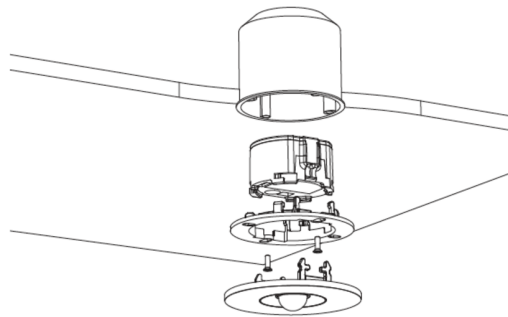

Art.-Nr: EEQL529CC
Sikkerhetslys Sentraliserte systemer
Takmontering, CPS, IP20, Sinkstøping, hvit

Høykvalitets sink-aluminium sikkerhetslampe for takmontering.

Den kompakte designen tillater installasjon i en 68 mm takutskjæring. I tillegg til konvensjonell takmontering, kan den også installeres i konvensjonelle og brannsikringsbokser. Den festes uten store anstrengelser ved hjelp av strekkfjærer eller skruer på boksen.

TEKNISK TEGNING

Maße EER / EEQ

Lochsausschnitt EER / EEQ

Einsatz in U-Putzdose: 68mm
Einzelbatterie mit UH-1: 74mm

Schalterdose notwendig (nicht im Lieferumfang enthalten)

Einzelbatterie-Elektronik-Box (UH-1)