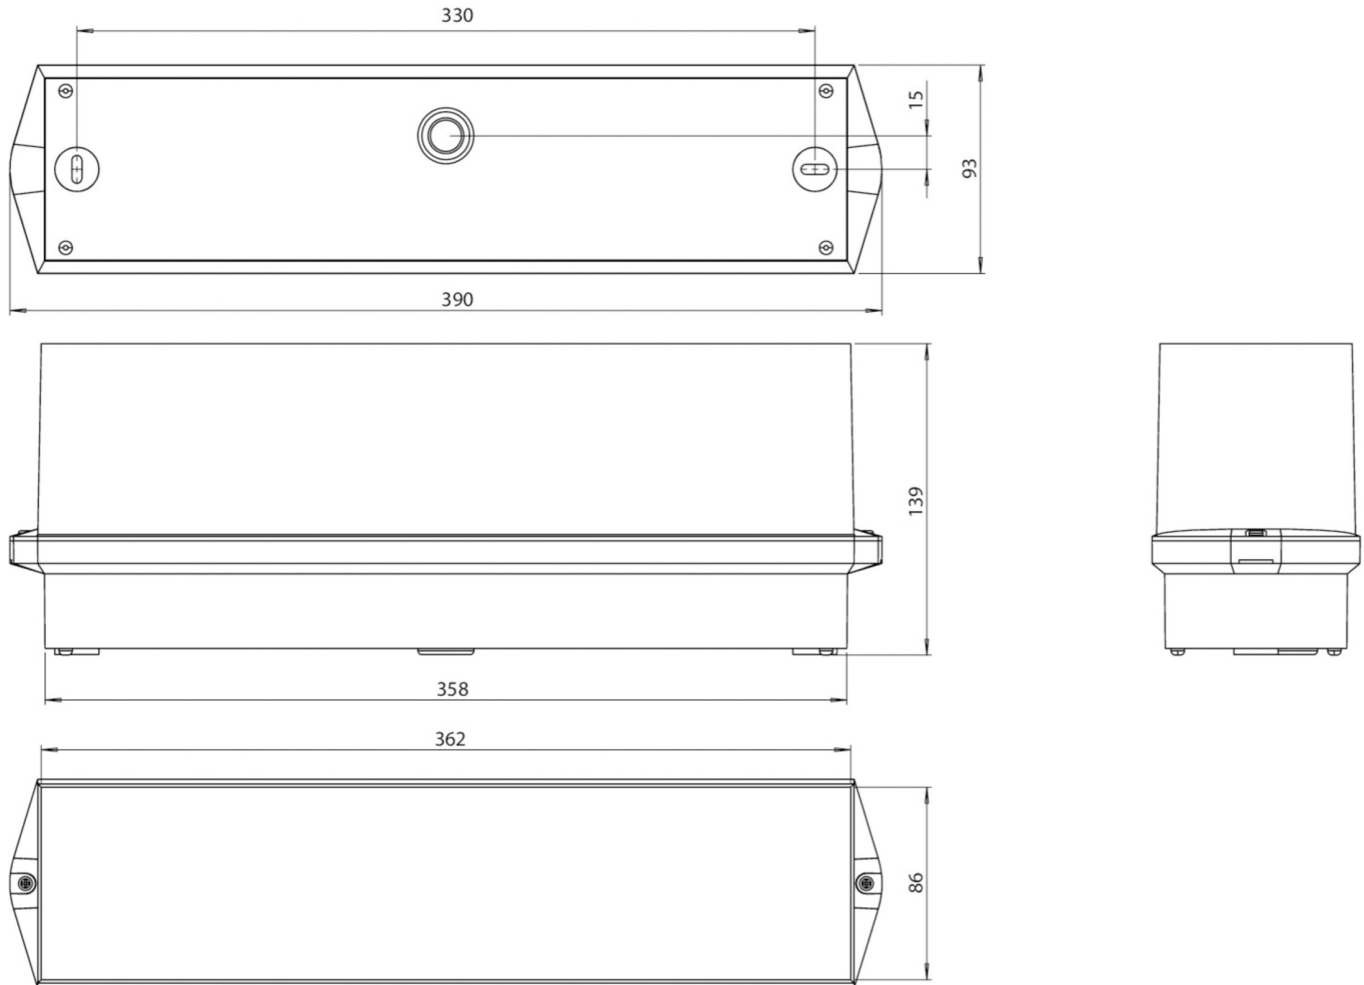

TEKNISK TEGNING

TILBEHØRSLISTE

BKW - Robust beskyttelsesgitter av stål for nødbelysning

LIGNENDE PRODUKTER

Varenr.	Bilde	Overvåkning	System	Farge	investering	Automatisk inspeksjonsbok	Vedlikehold-sinnsats	fjernvedlikehold	maks. lys	Individuell lys-overvåking
KWID019ML		Sentral strømforsyning (ML)	Sentral strømforsyning	RAL 9003	€€€	Ja	lav	Ja	1920 kroner per system	sentralt

Fra: 04.07.2026 - Det tas forbehold om tekniske endringer og feil.