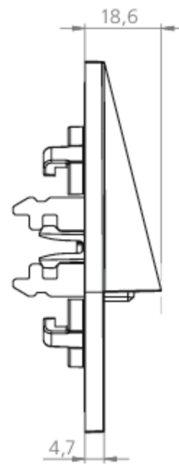

Fra: 08.07.2026 - Det tas forbehold om tekniske endringer og feil.