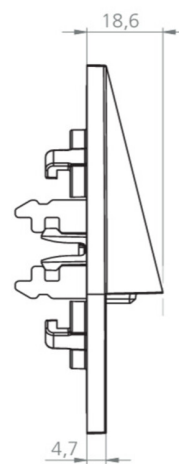

Fra: 08.07.2026 - Det tas forbehold om tekniske endringer og feil.