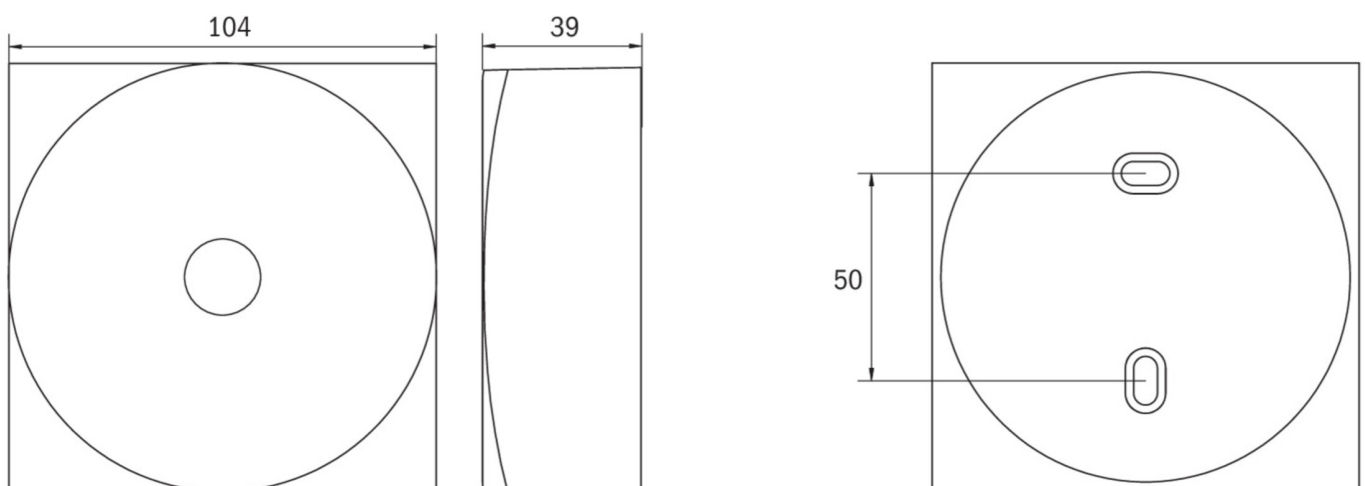

Driftsmodus	Standby kobling / permanent kobling
Inngangsspenning AC	24 V
Maks effekt.	2,8 W
Ytelse DS	2,8 W
Ytelse BS	0,4 W
Omgivelsestemperatur DS	-5 °C to 40 °C
Omgivelsestemperatur BS	-5 °C to 40 °C
Høyde	39 mm
diameter	104 mm
Vekt	0.29
Vekt inkludert emballasje	0.33
Tverrsnitt for tilkobling	2.5 mm²
Koblingsinngang	Nei
Blokkering av nødlys	Nei
Batteritilkobling	Nei
Dimmefunksjon	Ja
Lysstrømnettverk	240 lm
Lysstrøm nødsituasjon	240 lm
Tolltariffnummer	94056180
GTIN	4260682157058

TEKNISK TEGNING