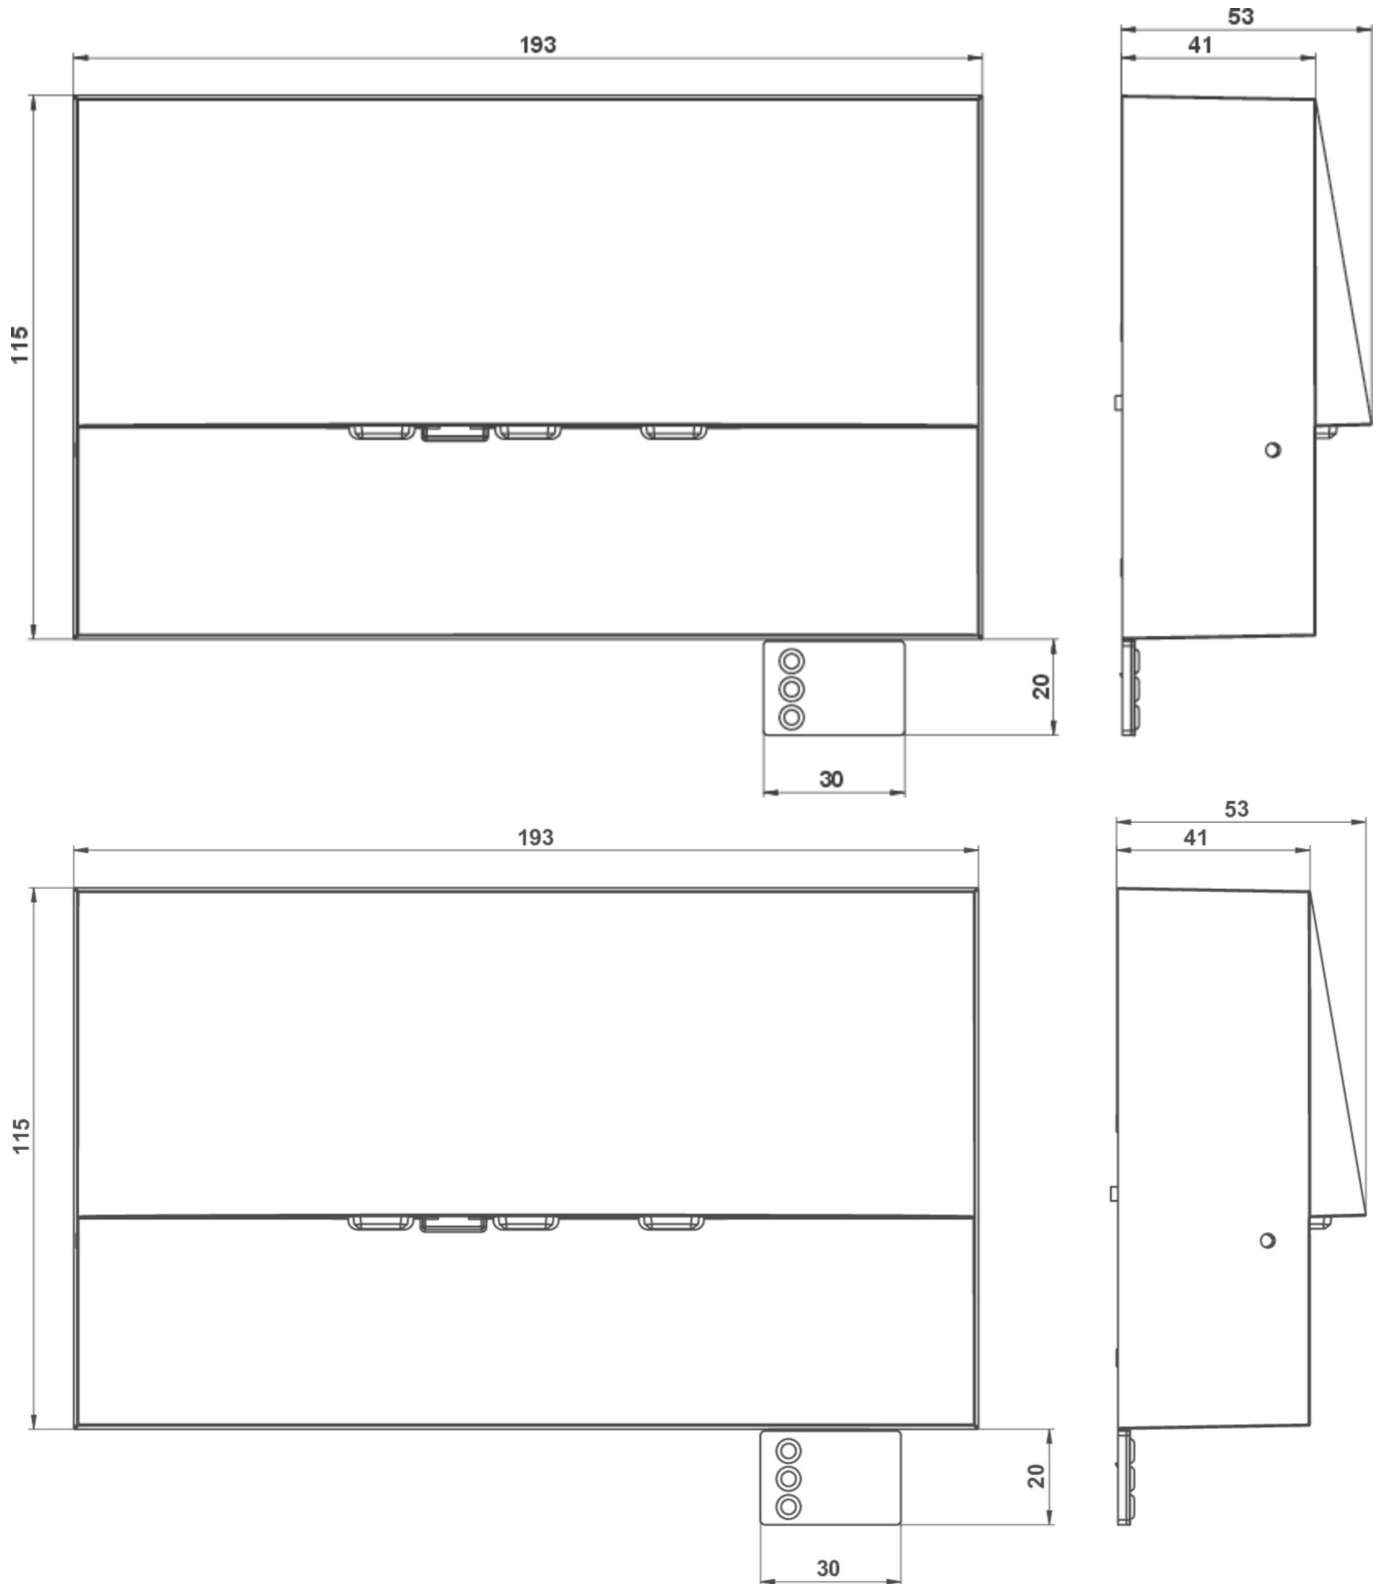

TEKNISK TEGNING

Fra: 10.07.2026 - Det tas forbehold om tekniske endringer og feil.