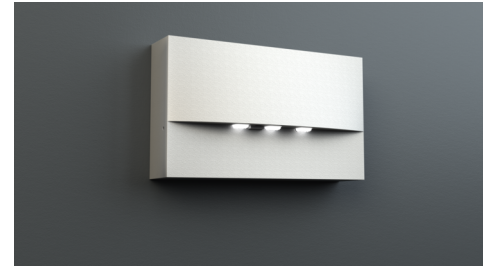

**Art.-Nr: WAF529CC**  
**Sikkerhetslys Sentraliserte systemer**  
**Veggkonstruksjon, CPS, IP20, Sinkstøping, hvit**

Høykvalitets sink-trykkstøpt sikkerhetslampe for veggmontering.

Strålingskarakteristikken går parallelt med veggen for å støtte optimal belysning av rømnings- og redningsveiene.

Styring og overvåking via sentral 24 volt svakstrømsystem.

Mer informasjon

[www.rp-group.com/nb\\_NO/item/WAF529CC](http://www.rp-group.com/nb_NO/item/WAF529CC)

## TEKNISKE DATA

Type armatur	Sikkerhetslys
Monteringstype	Veggkonstruksjon
Piktogram	Nei
Lyskilde	LED
Koffertmateriale	Sinkstøping
Farge på huset	hvit
IP-beskyttelse)	IP20
Slagstyrke (IK)	4
Sertifisering	WEEE, CE
Beskyttelsesklasse	3
System	Sentraliserte systemer
Overvåkning	CoreCompact 24 (CC)
Nødrift	CPS
Batteri	/
Driftsmodus	Standby kobling / permanent kobling
Inngangsspenning AC	24 V
Maks effekt.	4,1 W
Ytelse DS	4,1 W
Ytelse BS	0,4 W
Omgivelsestemperatur DS	-5 °C to 40 °C
Omgivelsestemperatur BS	-5 °C to 40 °C
dybde	193 mm