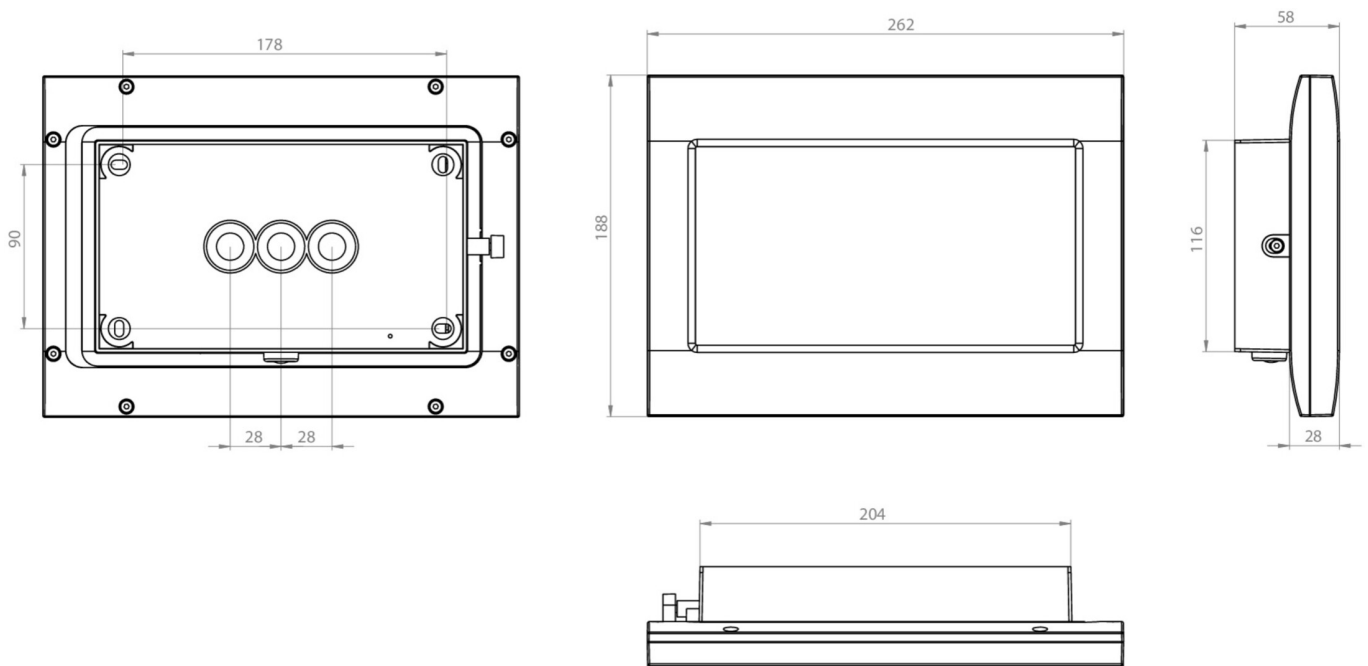

dybde	58 mm
Bredde	262 mm
Høyde	188 mm
Vekt	1.92
Vekt inkludert emballasje	2.02
Tverrsnitt for tilkobling	2.5 mm²
Koblingsinngang	Nei
Blokkering av nødlys	Nei
Batteritilkobling	Nei
Lysstrømnettverk	520 lm
Lysstrøm nødsituasjon	520 lm
Tolltariffnummer	94056180
GTIN	4260682157126

TEKNISK TEGNING