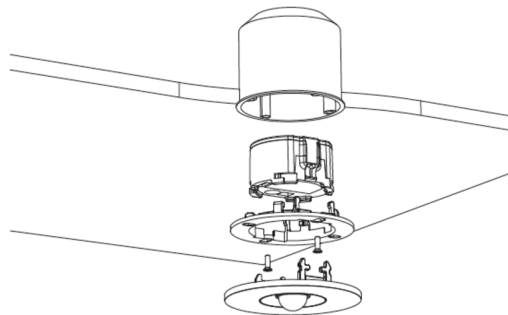

Art.-Nr: EERL529CC-AZ
Sikkerhetslys Sentraliserte systemer
Takmontering, CPS, IP20, Sinkstøping, antrasitt

Høykvalitets sink-aluminium sikkerhetslampe for takmontering.

Den kompakte designen tillater installasjon i en 68 mm takutskjæring. I tillegg til konvensjonell takmontering, kan den også installeres i konvensjonelle og brannsikringsbokser. Den festes uten store anstrengelser ved hjelp av strekkfjærer eller skruer på boksen.

TEKNISK TEGNING

Maße EER / EEQ

Lochausschnitt EER / EEQ

Einsatz in U-Putzdose: 68mm
Einzelbatterie mit UH-1: 74mm

Schalterdose notwendig (nicht im Lieferumfang enthalten)

Einzelbatterie-Elektronik-Box (UH-1)