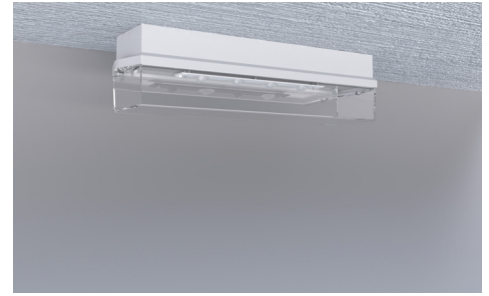

Art.-Nr: KWIW529CC
Sikkerhetslys Sentraliserte systemer
Universell, CPS, IP65, plast, hvit

Klassisk, robust bjelkeformet sikkerhetslampe av plast med høy beskyttelsesklasse og for allsidig bruk.

Styring og overvåking via sentral 24 volt svakstrømsystem. Lampen er med det innovative fleksible pluggsystemet utstyrt for rask bruk av passende linse.

Korridorlinsen er allerede inkludert i leveringsomfanget til hvert lampe. En rund, spot og en strålelinse er tilgjengelig som ekstrautstyr.

Mer informasjon

www.rp-group.com/nb_NO/item/KWIW529CC

TEKNISKE DATA

Type armatur	Sikkerhetslys
Monteringstype	Universell
Piktogram	Nei
Lyskilde	LED
Koffertmateriale	plast
Farge på huset	hvit
IP-beskyttelse)	IP65
Slagstyrke (IK)	6
Sertifisering	CE, WEEE, D-tegn
Beskyttelsesklasse	3
System	Sentraliserte systemer
Overvåkning	CoreCompact 24 (CC)
Nødrift	CPS
Batteri	/
Driftsmodus	Standby kobling / permanent kobling
Inngangsspenning AC	24 V
Maks effekt.	5,1 W
Ytelse DS	5,1 W
Ytelse BS	0,4 W
Omgivelsestemperatur DS	-5 °C to 40 °C