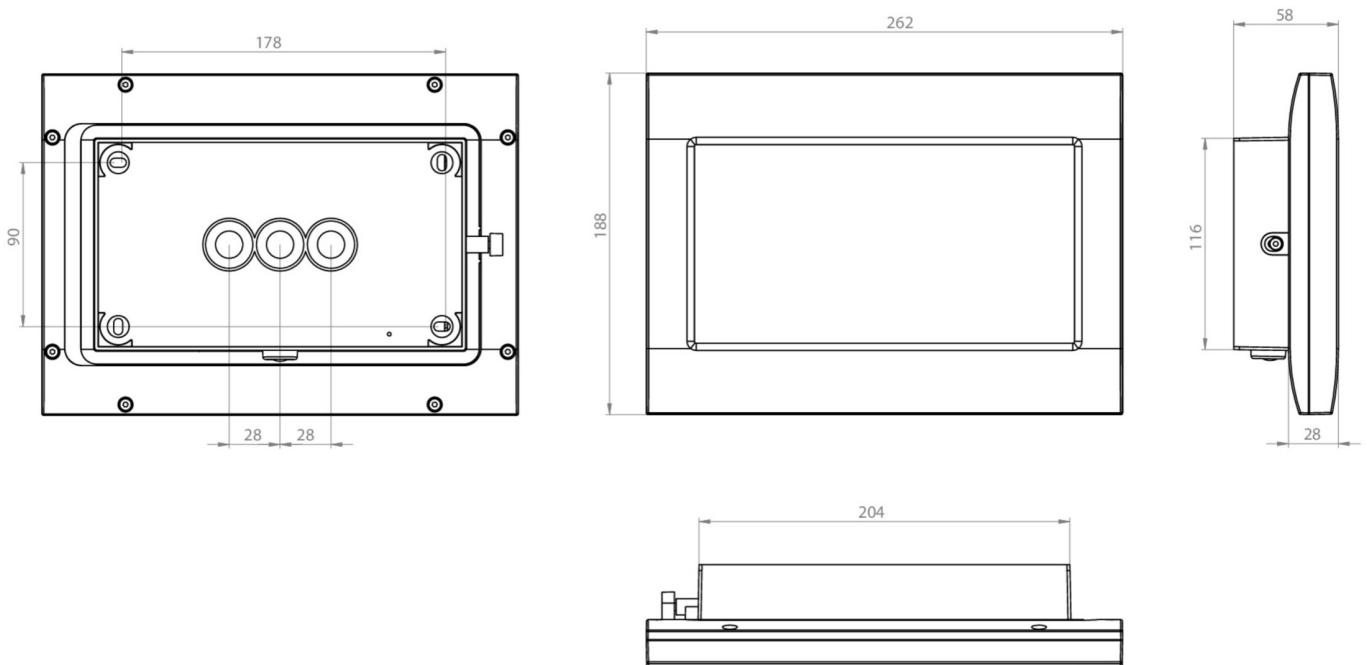

Ytelse DS	2,8 W
Ytelse BS	0,4 W
Omgivelsestemperatur DS	-20 °C to 40 °C
Omgivelsestemperatur BS	-20 °C to 40 °C
dybde	58 mm
Bredde	262 mm
Høyde	188 mm
Vekt	1.89
Vekt inkludert emballasje	1.99
Tverrsnitt for tilkobling	2.5 mm²
Koblingsinngang	Nei
Blokkering av nødlys	Nei
Batteritilkobling	Nei
Tolltariffnummer	94056180
GTIN	4260682157140

TEKNISK TEGNING