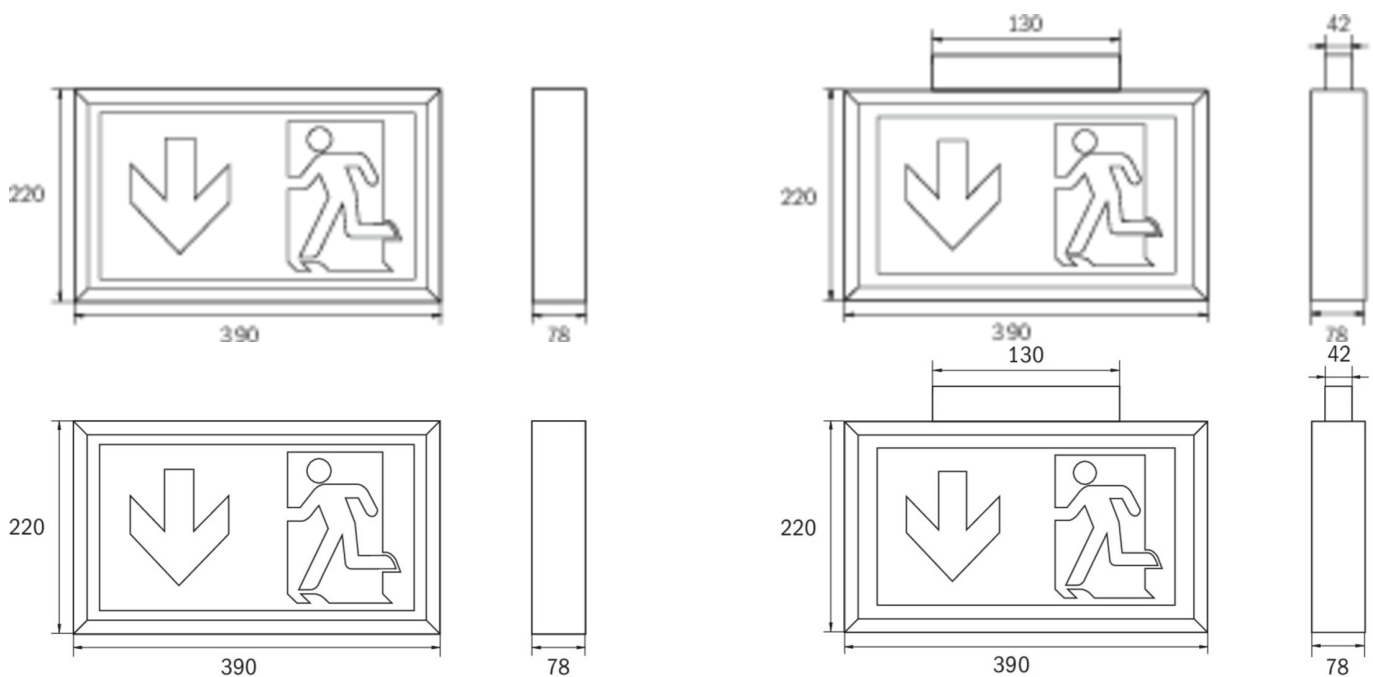

Ytelse DS	4,9 W
Ytelse BS	0,4 W
Omgivelsestemperatur DS	-5 °C to 40 °C
Omgivelsestemperatur BS	-5 °C to 40 °C
dybde	78 mm
Bredde	390 mm
Høyde	220 mm
Vekt	1.2
Vekt inkludert emballasje	1.36
Tverrsnitt for tilkobling	2.5 mm²
Koblingsinngang	Nei
Blokkering av nødlys	Nei
Batteritilkobling	Nei
Lysstrømnettverk	340 lm
Lysstrøm nødsituasjon	340 lm
Tolltariffnummer	94056120
GTIN	4260682157386

TEKNISK TEGNING