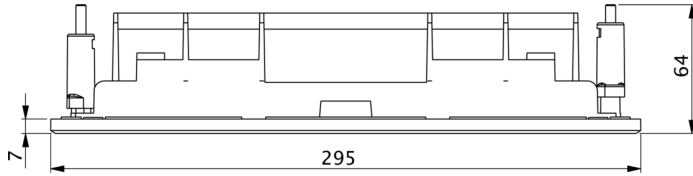

Art.-Nr: KSE-MB-SI
Monteringsramme
Monteringsramme, ABS med metalldeksel, sølv

Monteringsramme med metalldeksel i utformingen av ASMU lampe i sølv. For å romme et lampe fra KSU-serien.

Mer informasjon

www.rp-group.com/nb_NO/item/KSE-MB-SI

TEKNISKE DATA

dybde	295 mm
Bredde	68 mm
Høyde	7.2 mm
Vekt	0.25 kg
Tolltariffnummer	94059900
GTIN	4260682146731

TEKNISK TEGNING

Fra: 12.05.2026 - Det tas forbehold om tekniske endringer og feil.