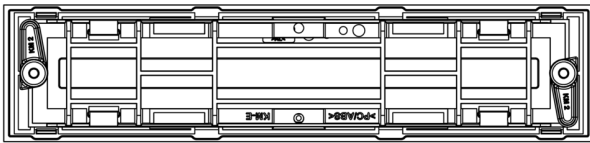

Art.-Nr: KSE-MB-SI
Monteringsramme
Monteringsramme, ABS med metalldeksel, sølv

Monteringsramme med metalldeksel i utformingen av ASMU lampe i sølv. For å romme et lampe fra KSU-serien.

Mer informasjon

www.rp-group.com/nb_NO/item/KSE-MB-SI

TEKNISKE DATA

dybde	295 mm
Bredde	68 mm
Høyde	7.2 mm
Vekt	0.25 kg
Tolltariffnummer	94059900
GTIN	4260682146731

TEKNISK TEGNING

Fra: 12.05.2026 - Det tas forbehold om tekniske endringer og feil.