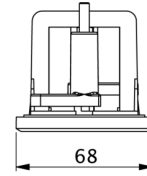

Art.-Nr: KSE-MB-SI
Monteringsramme
Monteringsramme, ABS med metalldeksel, sølv

Monteringsramme med metalldeksel i utformingen av ASMU lampe i sølv. For å romme et lampe fra KSU-serien.

Mer informasjon

www.rp-group.com/nb_NO/item/KSE-MB-SI

TEKNISKE DATA

dybde	295 mm
Bredde	68 mm
Høyde	7.2 mm
Vekt	0.25 kg
Tolltariffnummer	94059900
GTIN	4260682146731

TEKNISK TEGNING

Fra: 12.05.2026 - Det tas forbehold om tekniske endringer og feil.