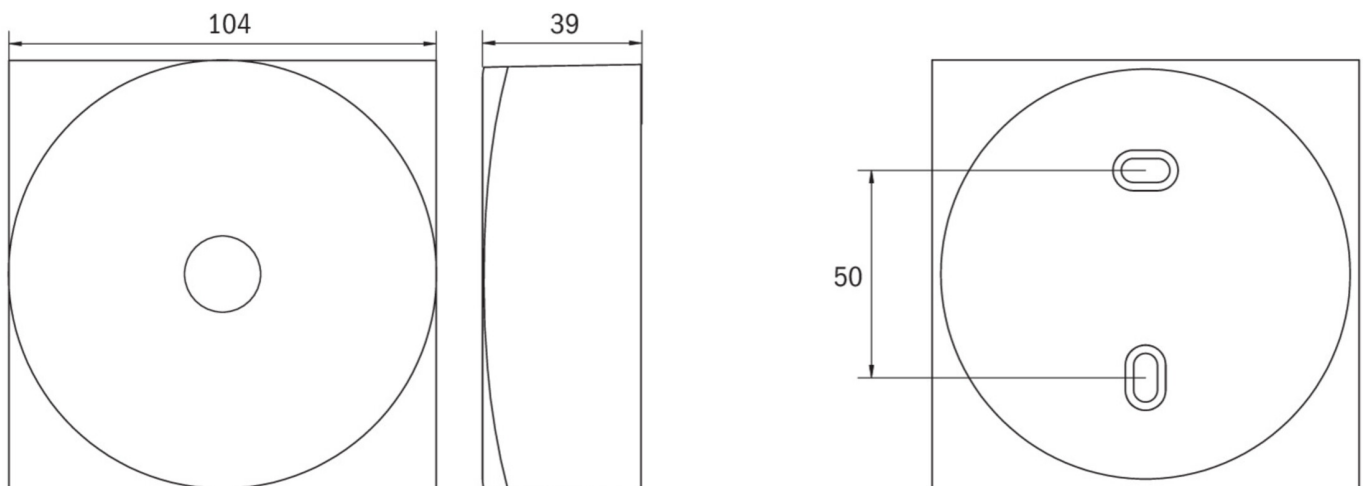

Driftsmodus	Standby kobling / permanent kobling
Inngangsspenning AC	230 V
Inngangsfrekvens	50/60 Hz
Maks effekt.	3 W
Ytelse DS	1,9 W
Ytelse BS	0,2 W
Omgivelsestemperatur DS	-5 °C to 40 °C
Omgivelsestemperatur BS	-5 °C to 30 °C
Høyde	39 mm
diameter	104 mm
Vekt	0.37
Vekt inkludert emballasje	0.41
Tverrsnitt for tilkobling	2.5 mm²
Koblingsinngang	Ja
Blokkering av nødlys	Nei
Batteritilkobling	Støpsel
Dimmefunksjon	Ja
Lysstrømnettverk	130 lm
Lysstrøm nødsituasjon	125 lm
Tolltariffnummer	94056180
GTIN	4260682158529

TEKNISK TEGNING