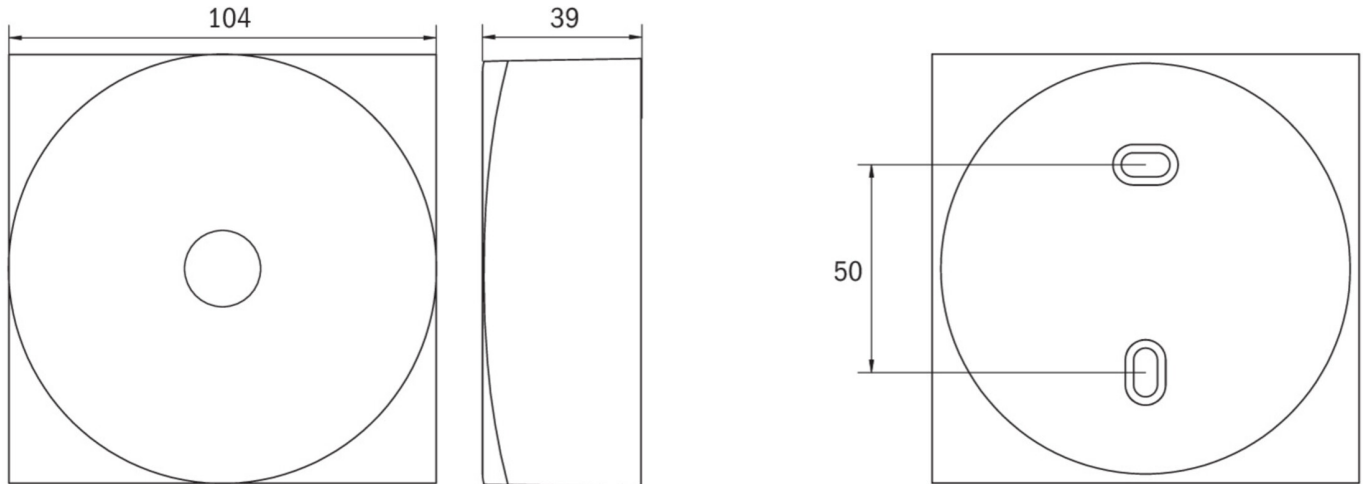

TEKNISK TEGNING

TILBEHØRSLISTE

ILD-APA-02 - IL utenpåliggende adapter

LFPN3233.01 - Batteri

LIGNENDE PRODUKTER

Varenr.	Bilde	Overvåking	System	Farge	investering	Automatisk inspeksjonsbok	Vedlikehold-sinnsats	fjernvedlikehold	maks. lys	Individuell lys-overvåking
EAQL421SC		Selvkontroll (SC)	Ett batteri	RAL 9003	€	nei	høy	nei	ubegrenset	seg selv
EAQL421SC-AZ		Selvkontroll (SC)	Ett batteri	RAL 7016	€	nei	høy	nei	ubegrenset	seg selv
EAQL421WL-AZ		Trådløs profesjonell (WL)	Ett batteri	RAL 7016	€€	Ja	lav	Ja	1 000 per system	sentralt

Fra: 06.07.2026 - Det tas forbehold om tekniske endringer og feil.