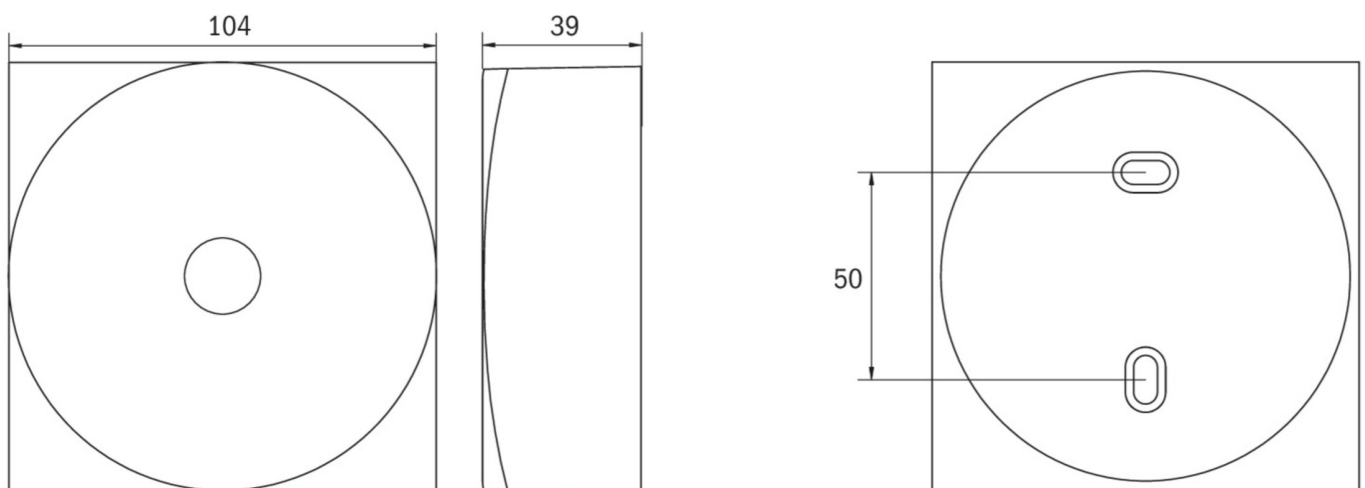

Driftsmodus	Standby kobling / permanent kobling
Inngangsspenning AC	230 V
Inngangsfrekvens	50/60 Hz
Maks effekt.	3,4 W
Ytelse DS	2,3 W
Ytelse BS	0,4 W
Omgivelsestemperatur DS	-5 °C to 30 °C
Omgivelsestemperatur BS	-5 °C to 40 °C
Høyde	39 mm
diameter	104 mm
Vekt	0.37
Vekt inkludert emballasje	0.41
Tverrsnitt for tilkobling	2.5 mm²
Koblingsinngang	Ja
Blokkering av nødlys	Nei
Batteritilkobling	Støpsel
Dimmefunksjon	Ja
Lysstrømnettverk	130 lm
Lysstrøm nødsituasjon	250 lm
Tolltariffnummer	94056180
GTIN	4260682158536

TEKNISK TEGNING