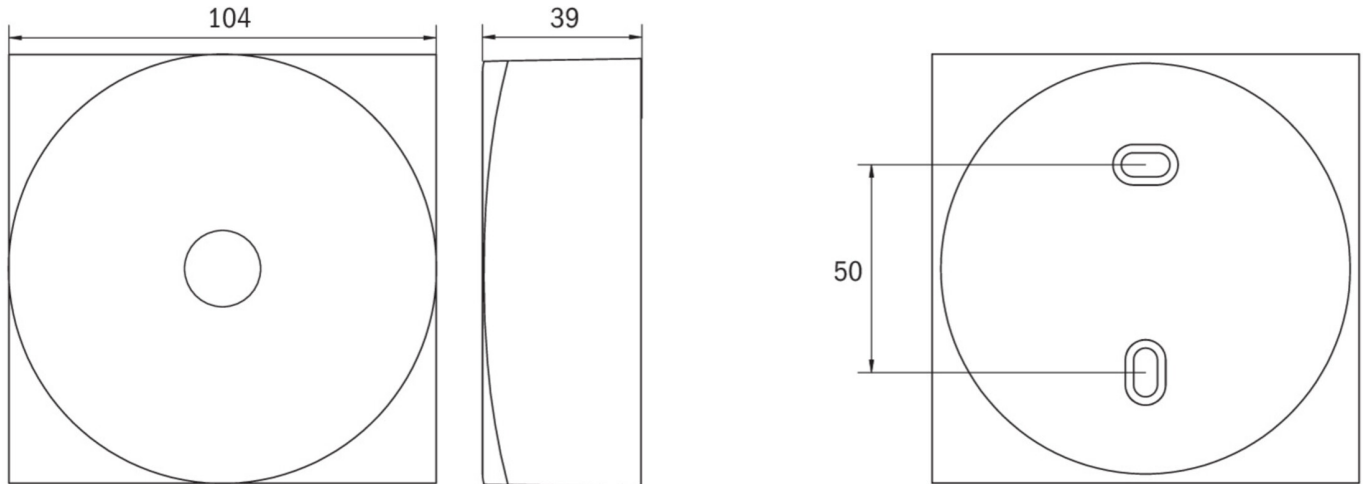

TEKNISK TEGNING

TILBEHØRSLISTE

ILD-APA-02 - IL utenpåliggende adapter

LFPN3233.01 - Batteri

LIGNENDE PRODUKTER

Varenr.	Bilde	Overvåkning	System	Farge	investering	Automatisk inspeksjonsbok	Vedlikeholdsinnsats	fjernvedlikehold	maks. lys	Individuell lysovervåking
EAQL423SC-AZ		Selvkontroll (SC)	Ett batteri	RAL 7016	€	nei	høy	nei	ubegrenset	seg selv
EAQL423WL		Trådløs profesjonell (WL)	Ett batteri	RAL 9003	€€	Ja	lav	Ja	1 000 per system	sentralt
EAQL423WL-AZ		Trådløs profesjonell (WL)	Ett batteri	RAL 7016	€€	Ja	lav	Ja	1 000 per system	sentralt

Fra: 06.07.2026 - Det tas forbehold om tekniske endringer og feil.