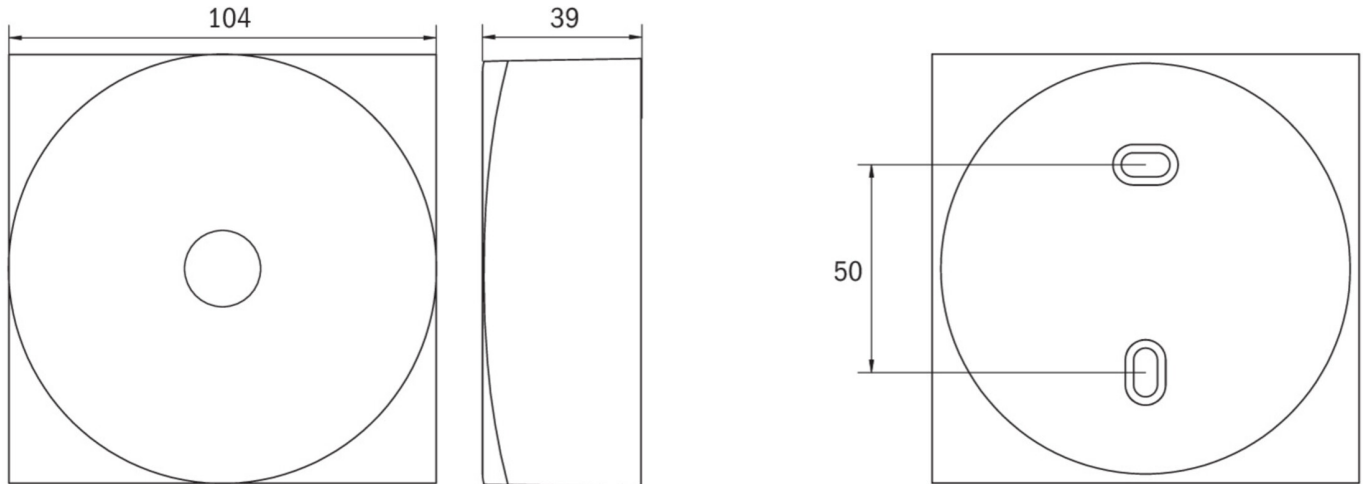

TEKNISK TEGNING

TILBEHØRSLISTE

ILD-APA-02 - IL utenpåliggende adapter

LSYS-B4 - Presisjonsstråle-linse for aksentbelysning av sikkerhetsanordninger

LSYS-F4 - Presis korridorlinse for belysning av rømningsveier og korridorer

LSYS-R4 - Høyttelses rund linse for jevn nødbelysningsfordeling i åpne områder

LSYS-S4 - Presisjonsspotlinse for nødbelysning i store områder og høye tak

LFPN3233.01 - Batteri

LIGNENDE PRODUKTER

Varenr.	Bilde	Overvåkning	System	Farge	investering	Automatisk inspeksjonsbok	Vedlikeholdsinnsats	fjernvedlikehold	maks. lys	Individuell lysovervåking
EARL428SC		Selvkontroll (SC)	Ett batteri	RAL 9003	€	nei	høy	nei	ubegrenset	seg selv
EARL428SC-AZ		Selvkontroll (SC)	Ett batteri	RAL 7016	€	nei	høy	nei	ubegrenset	seg selv
EARL428WL		Trådløs profesjonell (WL)	Ett batteri	RAL 9003	€€	Ja	lav	Ja	1 000 per system	sentralt

Fra: 06.07.2026 - Det tas forbehold om tekniske endringer og feil.