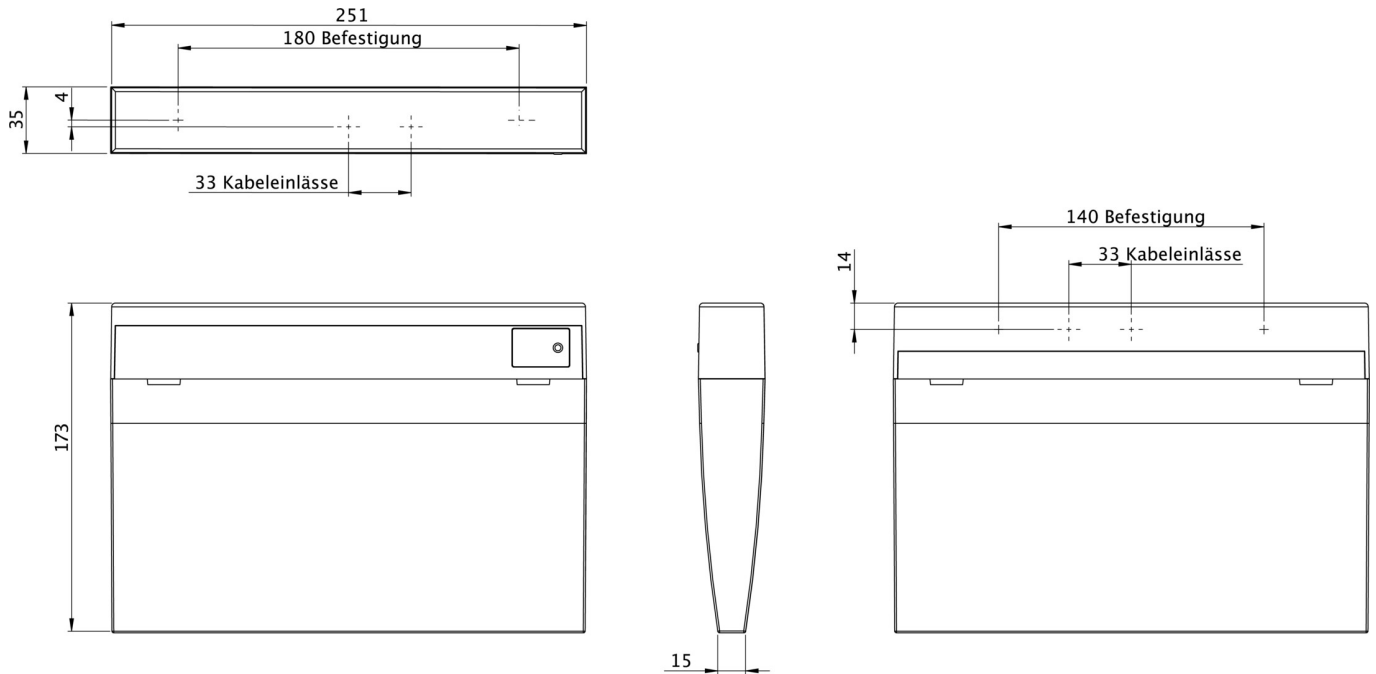

TEKNISK TEGNING

TILBEHØRSLISTE

- DSA - Tauoppheng
- KME-EB - Monteringsramme
- KMBE - Betongpuskasse
- AWKSU - Veggutligger
- 2PW-EB - Pendel
- BALLPLX-KMU.01 -
- LFP3233.01 - Batteri

LIGNENDE PRODUKTER

Varenr.	Bilde	Overvåking	System	Farge	investering	Automatisk inspeksjonsbok	Vedlikeholdsinnsats	fjernvedlikehold	maks. lys	Individuell lysovervåking
KMMU018SC		Selvkontroll (SC)	Ett batteri	RAL 9003	€	nei	høy	nei	ubegrenset	seg selv
KMMU018WL		Trådløs profesjonell (WL)	Ett batteri	RAL 9003	€€	Ja	lav	Ja	1 000 per system	sentralt

Fra: 10.07.2026 - Det tas forbehold om tekniske endringer og feil.