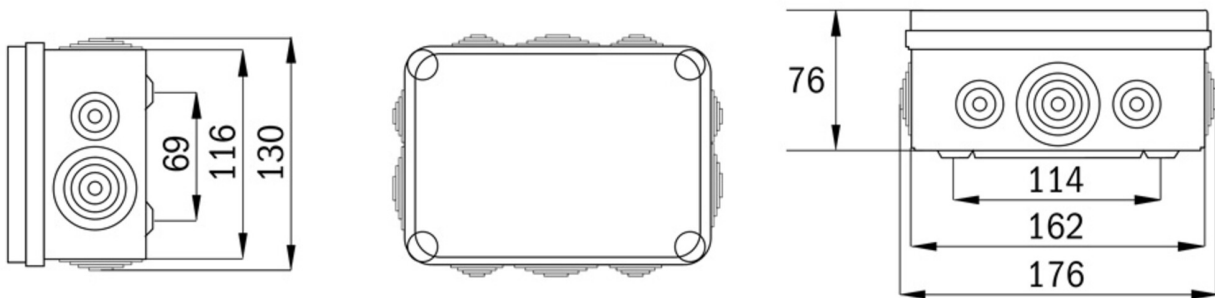

Maße MU05-BOX

TILBEHØRSLISTE

MU05-BOX - MU05 Overvåkningsmodul for enkeltlamper | IP65/IK07