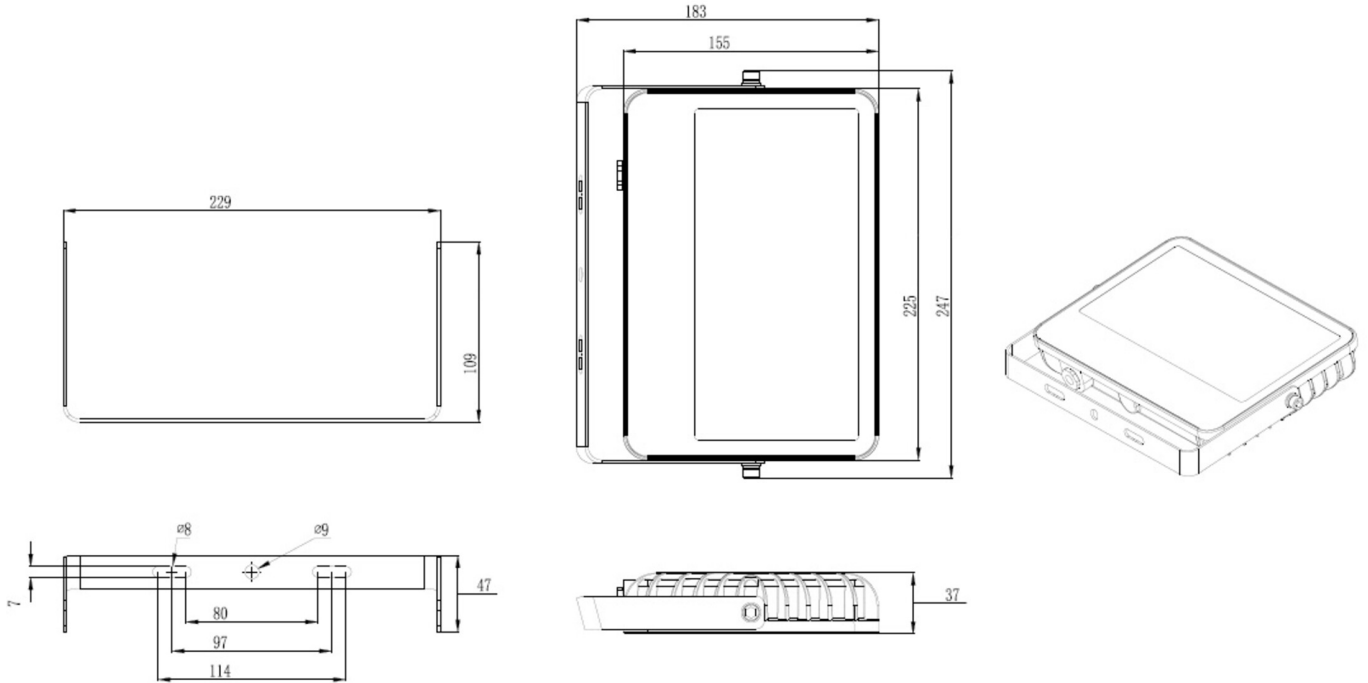

Ytelse BS	1,5 W
Omgivelsestemperatur DS	-25 °C to 40 °C
Omgivelsestemperatur BS	-25 °C to 40 °C
dybde	247 mm
Bredde	187 mm
Høyde	37 mm
Vekt	6.5
Vekt inkludert emballasje	6.75
Koblingsinngang	Nei
Blokkering av nødlys	Nei
Batteritilkobling	Nei
Dimmefunksjon	Nei
Lysstrømnettverk	8163 lm
Lysstrøm nødsituasjon	8163 lm
EOF	1
Tolltariffnummer	94054239
GTIN	4260682159793

## Maße MU05-BOX