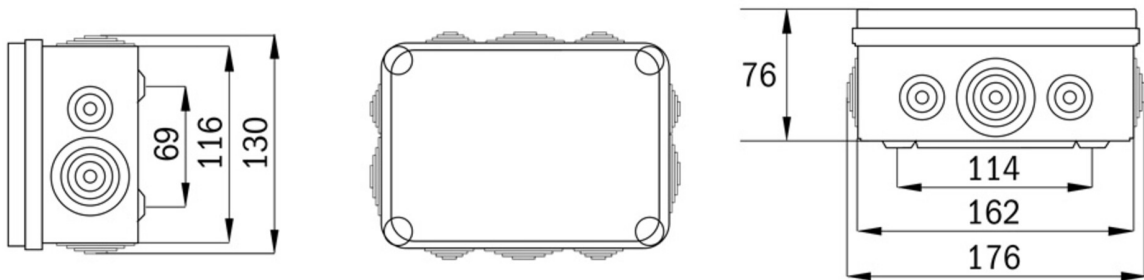

Maße MU05-BOX

TILBEHØRSLISTE

MU05-BOX - MU05 Overvåkningsmodul for enkeltlamper | IP65/IK07