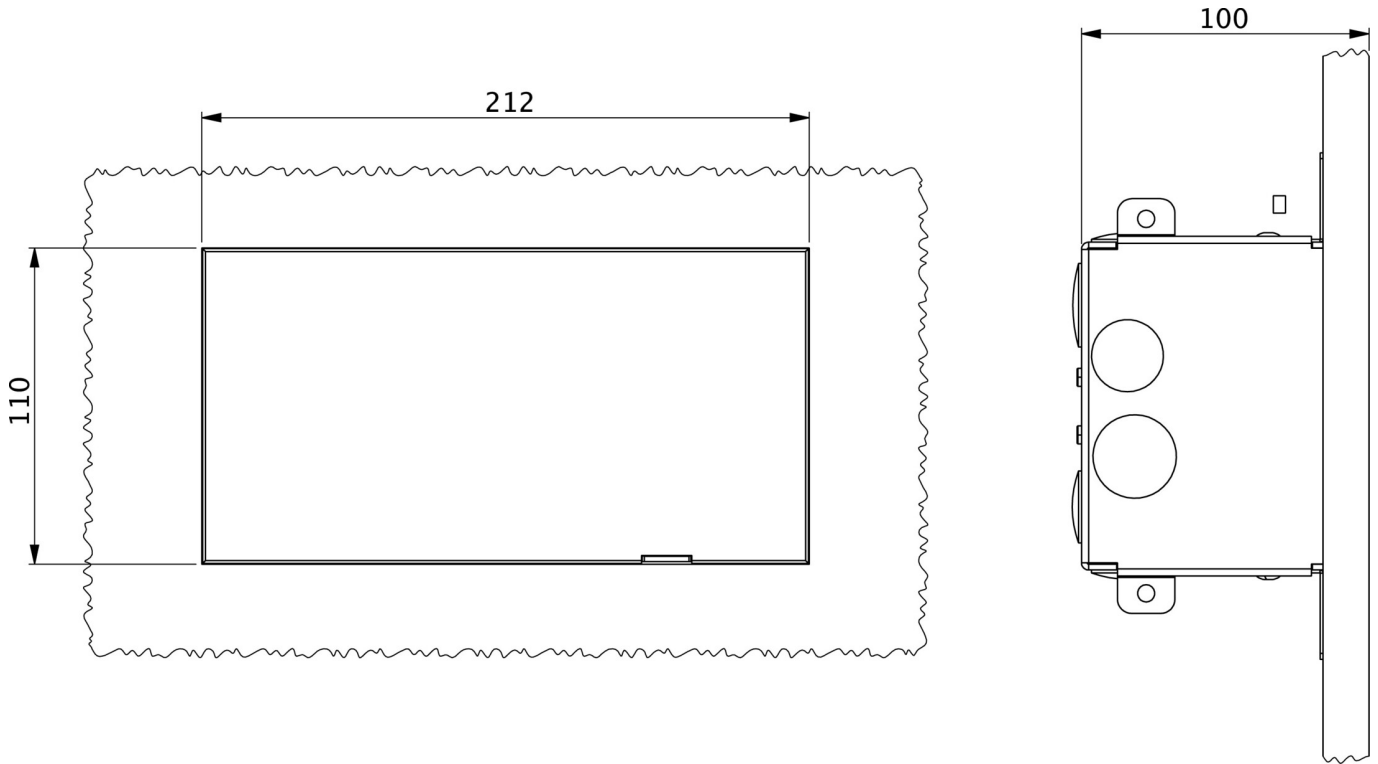

TEKNISK TEGNING

Fra: 20.05.2026 - Det tas forbehold om tekniske endringer og feil.