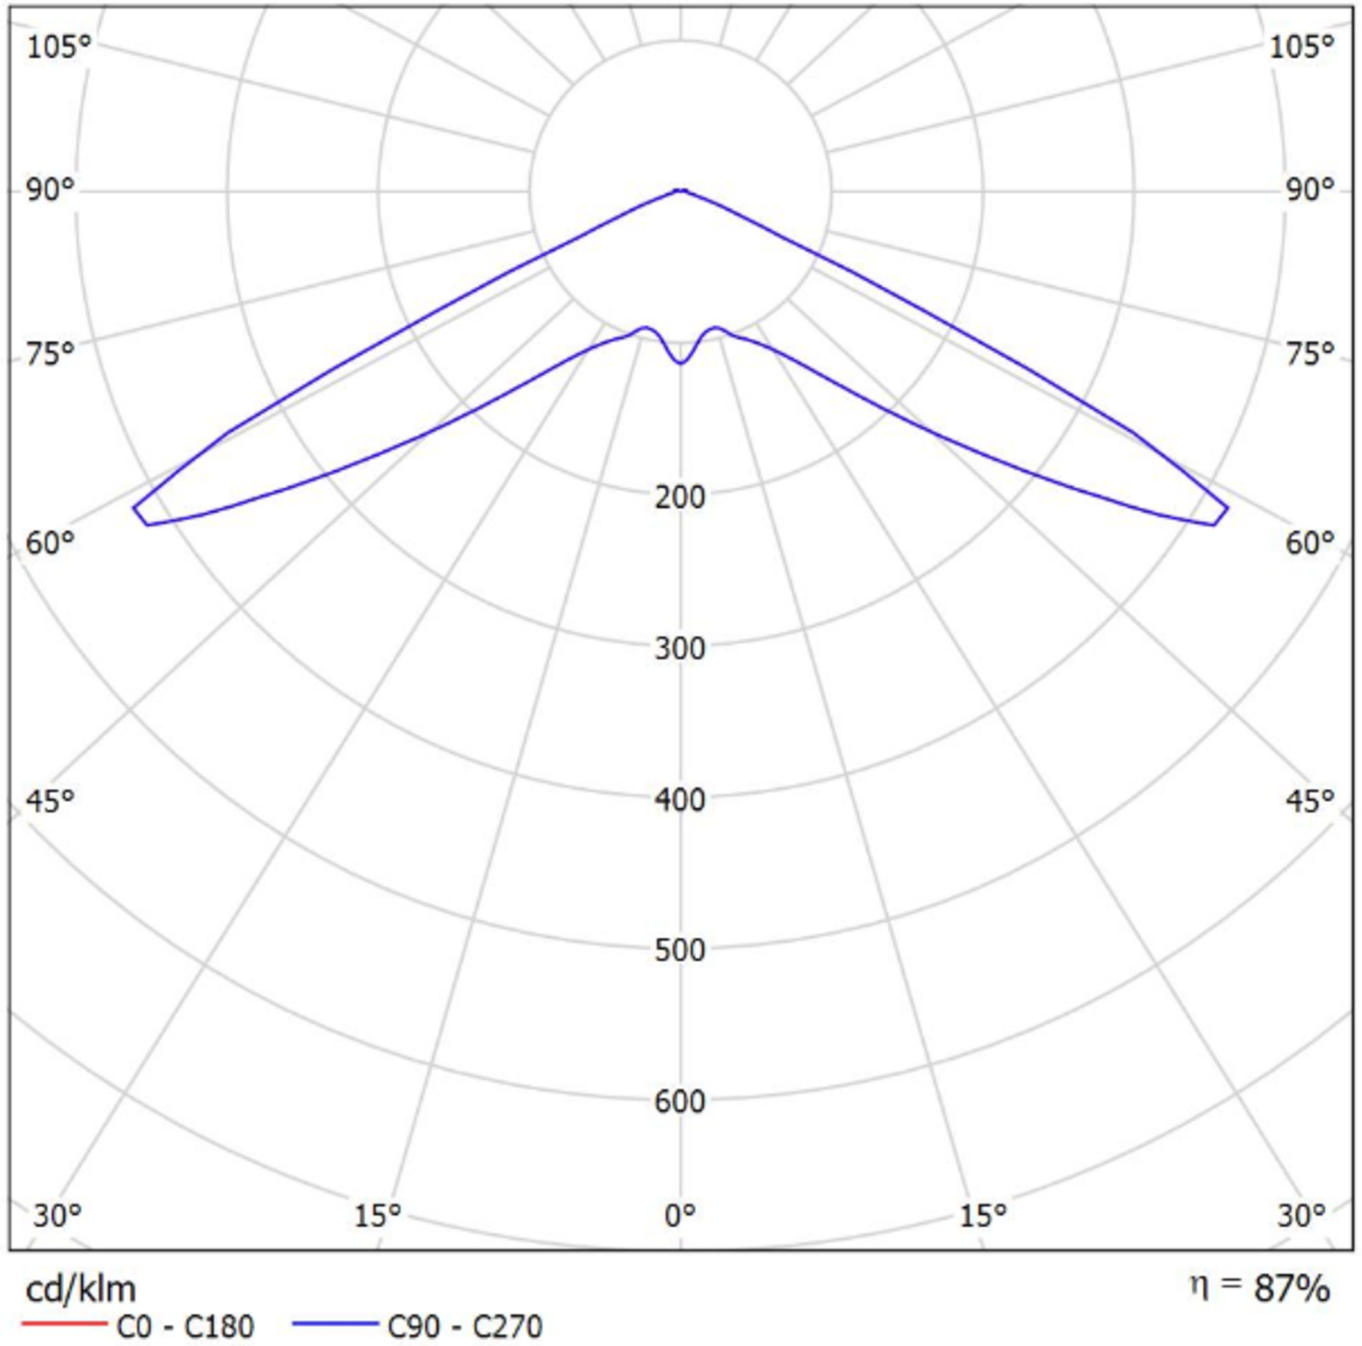

For optimal lysfordeling kan den settes inn i den respektive lampen direkte på installasjonsstedet i et hurtigmonteringssystem avhengig av bruksområdet. Dette gjør monteringen enklere og øker fleksibiliteten under installasjonen.

Mer informasjon

www.rp-group.com/nb_NO/item/LSYS-R4

TEKNISKE DATA

Høyde	6 mm
diameter	16 mm
Vekt	0.01 kg
Tolltariffnummer	94059200
GTIN	4260766559464

TEKNISK TEGNING

Fra: 17.03.2026 - Det tas forbehold om tekniske endringer og feil.