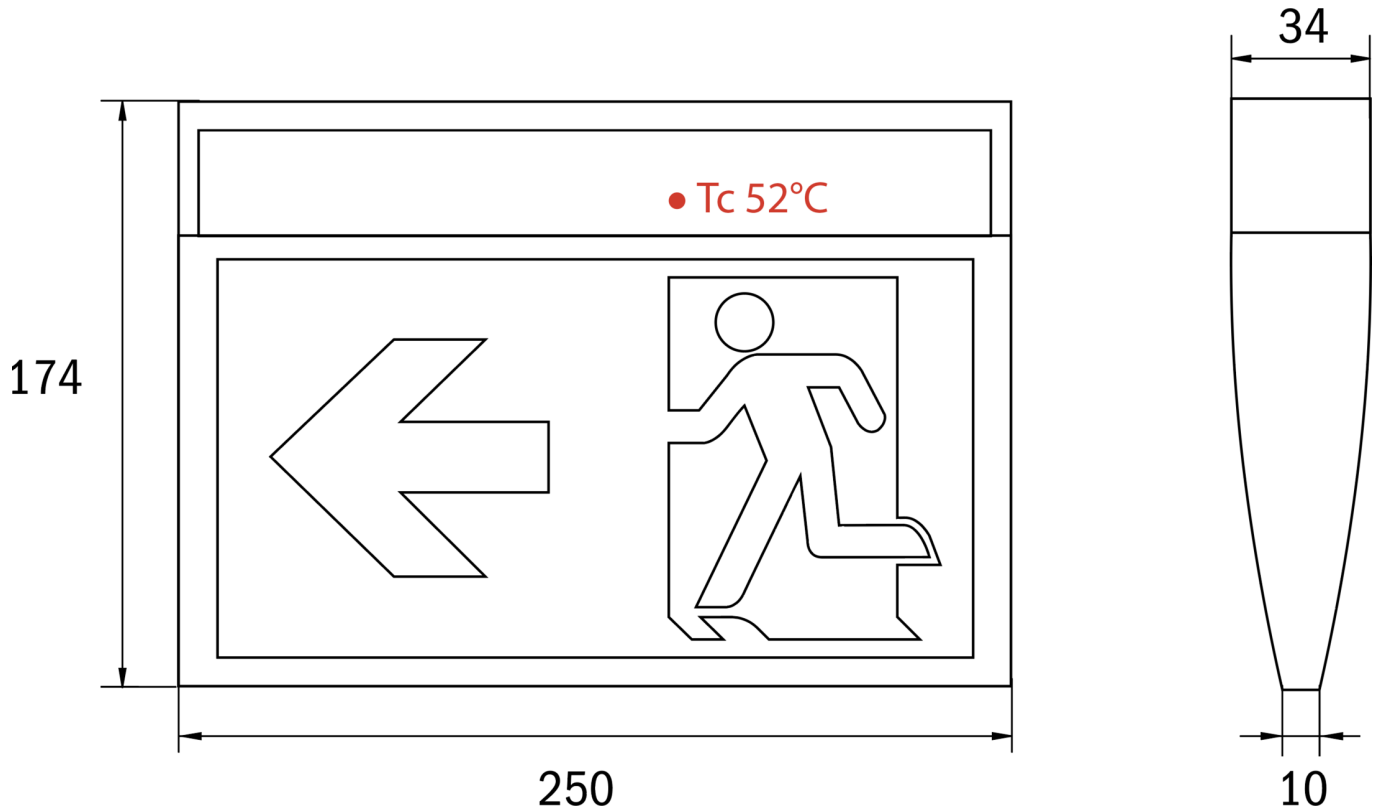

TEKNISK TEGNING

TILBEHØRSLISTE

- DSA - Tauoppheng
- 2PSW-EB - Ferdigmontert pendelsett for nødutgangsbelysning
- KME-SW - Monteringsramme
- AWKSU - Veggutligger
- KMBE - Betongpuskasse
- BALLPLX-KMU.01 -