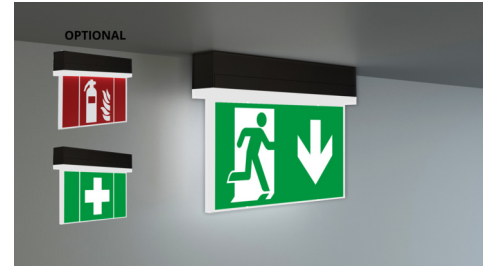

**Art.-Nr: KSC013WL-SW**  
**Markeringslys, Sikkerhetslys Enkelt batteri**  
**Universell, 3 timer, 22 m, IP54, plast, Svart**

Innovativt redningstegnlampe i plast og sikkerhetslampe for universell installasjon. Egnert for en- eller tosidig merking, samt belysning av brannsløkkings- og førstehjelpspunkter, med minimum 5 lux som kreves i henhold til EN 1838 på anlegget.

Takket være låsemekanismen mellom øvre og nedre del fremstår lampen harmonisk og helt lukket. Strømtilkoblingen gjøres i den takmonterte enheten når lampen er lukket, strømforsynes lampen via stikkontakter. Dette gjør installasjonen mye enklere og gir praktisk tilkobling til tross for den lille størrelsen på lampen.

Trådløs sentral styring og overvåking for store installasjoner med opptil 50 000 lamper med Wireless Professional. Planleggingsikkerhet tilbys med logisk forhåndsbestemte trykte piktogrammer. Piktogrammene i henhold til DIN ISO 7010 (pil høyre, venstre og bunn) er inkludert som standard i leveringsomfanget. På forespørsel kan merkingen også gjøres etter kundens spesifikasjoner. Universalmontering inkluderer vegg- og takmontering, samt mulighet for takmontering i forbindelse med tilgjengelig monteringsramme.